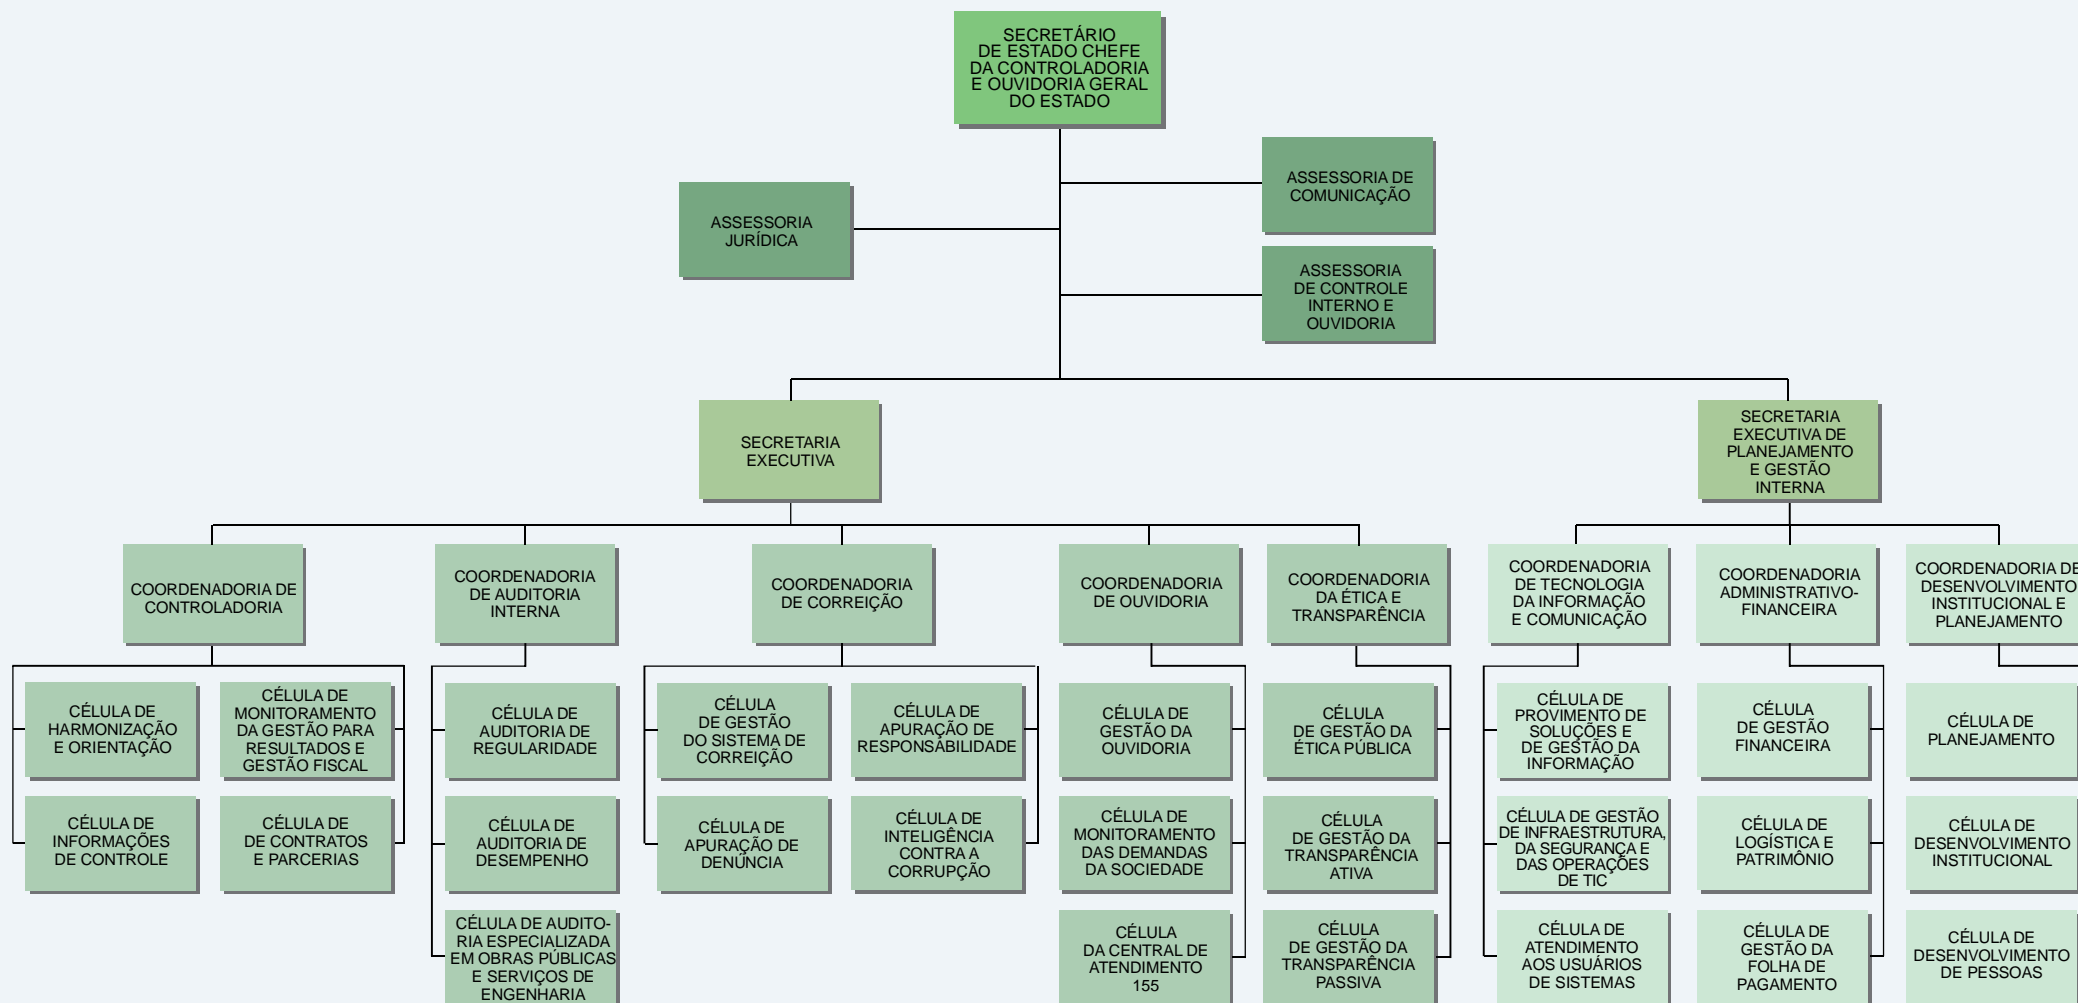

CONTROLADORIA E OUIDORIA GERAL DO ESTADO (CGE)

DEC. 33.726 - D.O. 01.10.2019

LEGENDA: