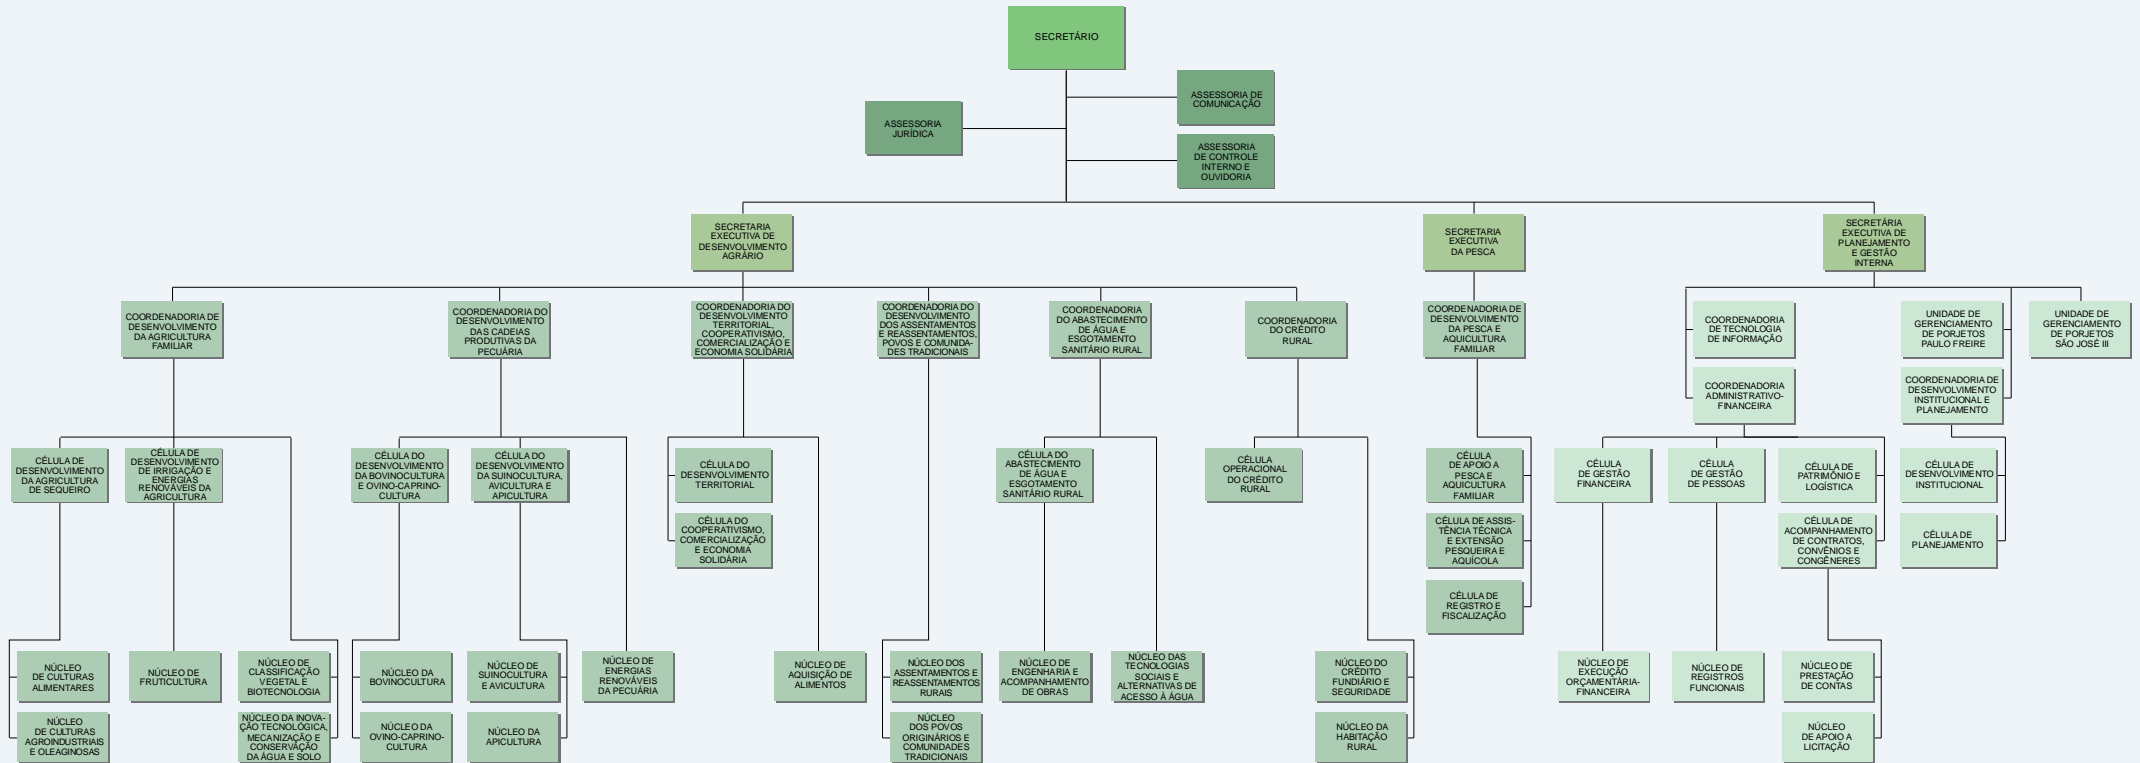

SECRETARIA DO DESENVOLVIMENTO AGRÁRIO (SDA)

ÓRGÃO COLEGIADO:
CONSELHO ESTADUAL DE DESENVOLVIMENTO RURAL

DEC. 32.963 - D.O. 13.02.2019

LEGENDA: ■ DIREÇÃO SUPERIOR ■ GERÊNCIA SUPERIOR ■ ÓRGÃOS DE ACESSORAMENTO ■ ÓRGÃOS DE EXECUÇÃO PROGRAMÁTICA ■ ÓRGÃOS DE EXECUÇÃO INSTRUMENTAL