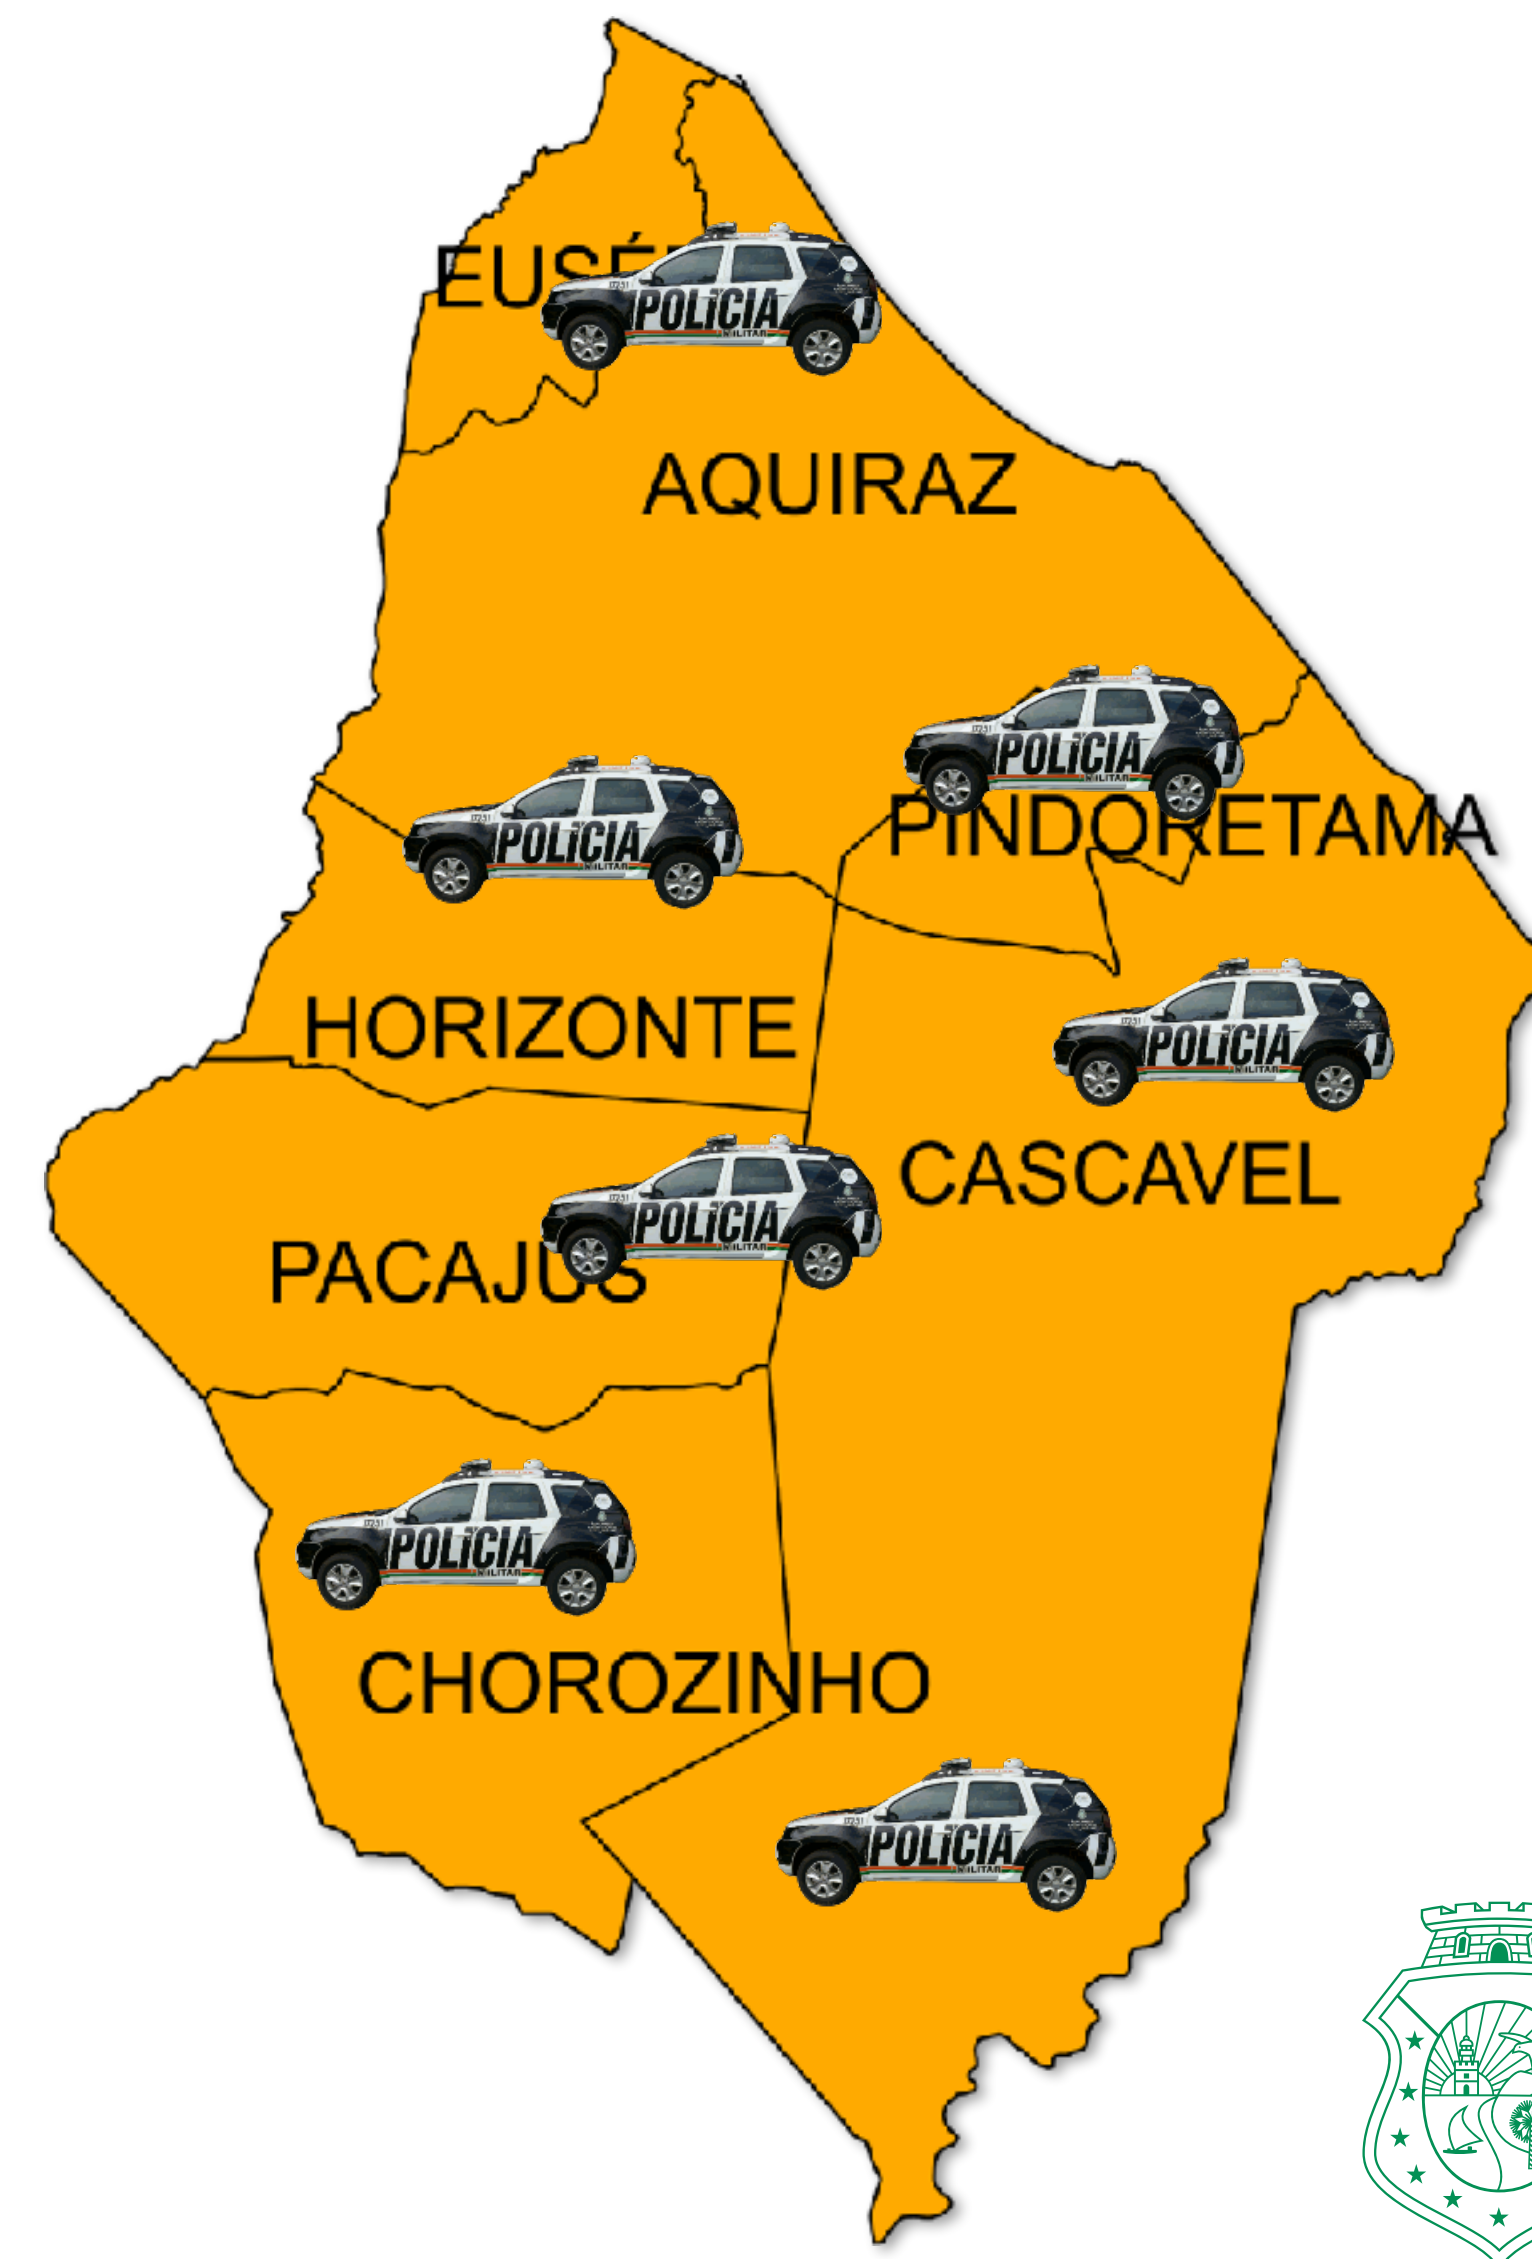

ÁREA DA AIS – 13 (IMPLANTAÇÃO DE POSTOS FIXOS E VTR)

- SERÃO ATIVADAS AS SEGUINTE VTRS:
- 01 VTR PACAJÚS - 12 POLICIAIS MILITARES;
- 02 VTRS HORIZONTE - 05 POLICIAIS MILITARES;
- 01 VTR CHOROZINHO - 12 POLICIAIS MILITARES;
- 01 CP 15103 - 12 POLICIAIS MILITARES;
- 01 CP 15131 - 12 POLICIAIS MILITARES;
- 01 CP 1166 - 12 POLICIAIS MILITARES;
- **TOTAL DE 81 POLICIAIS MILITARES.**