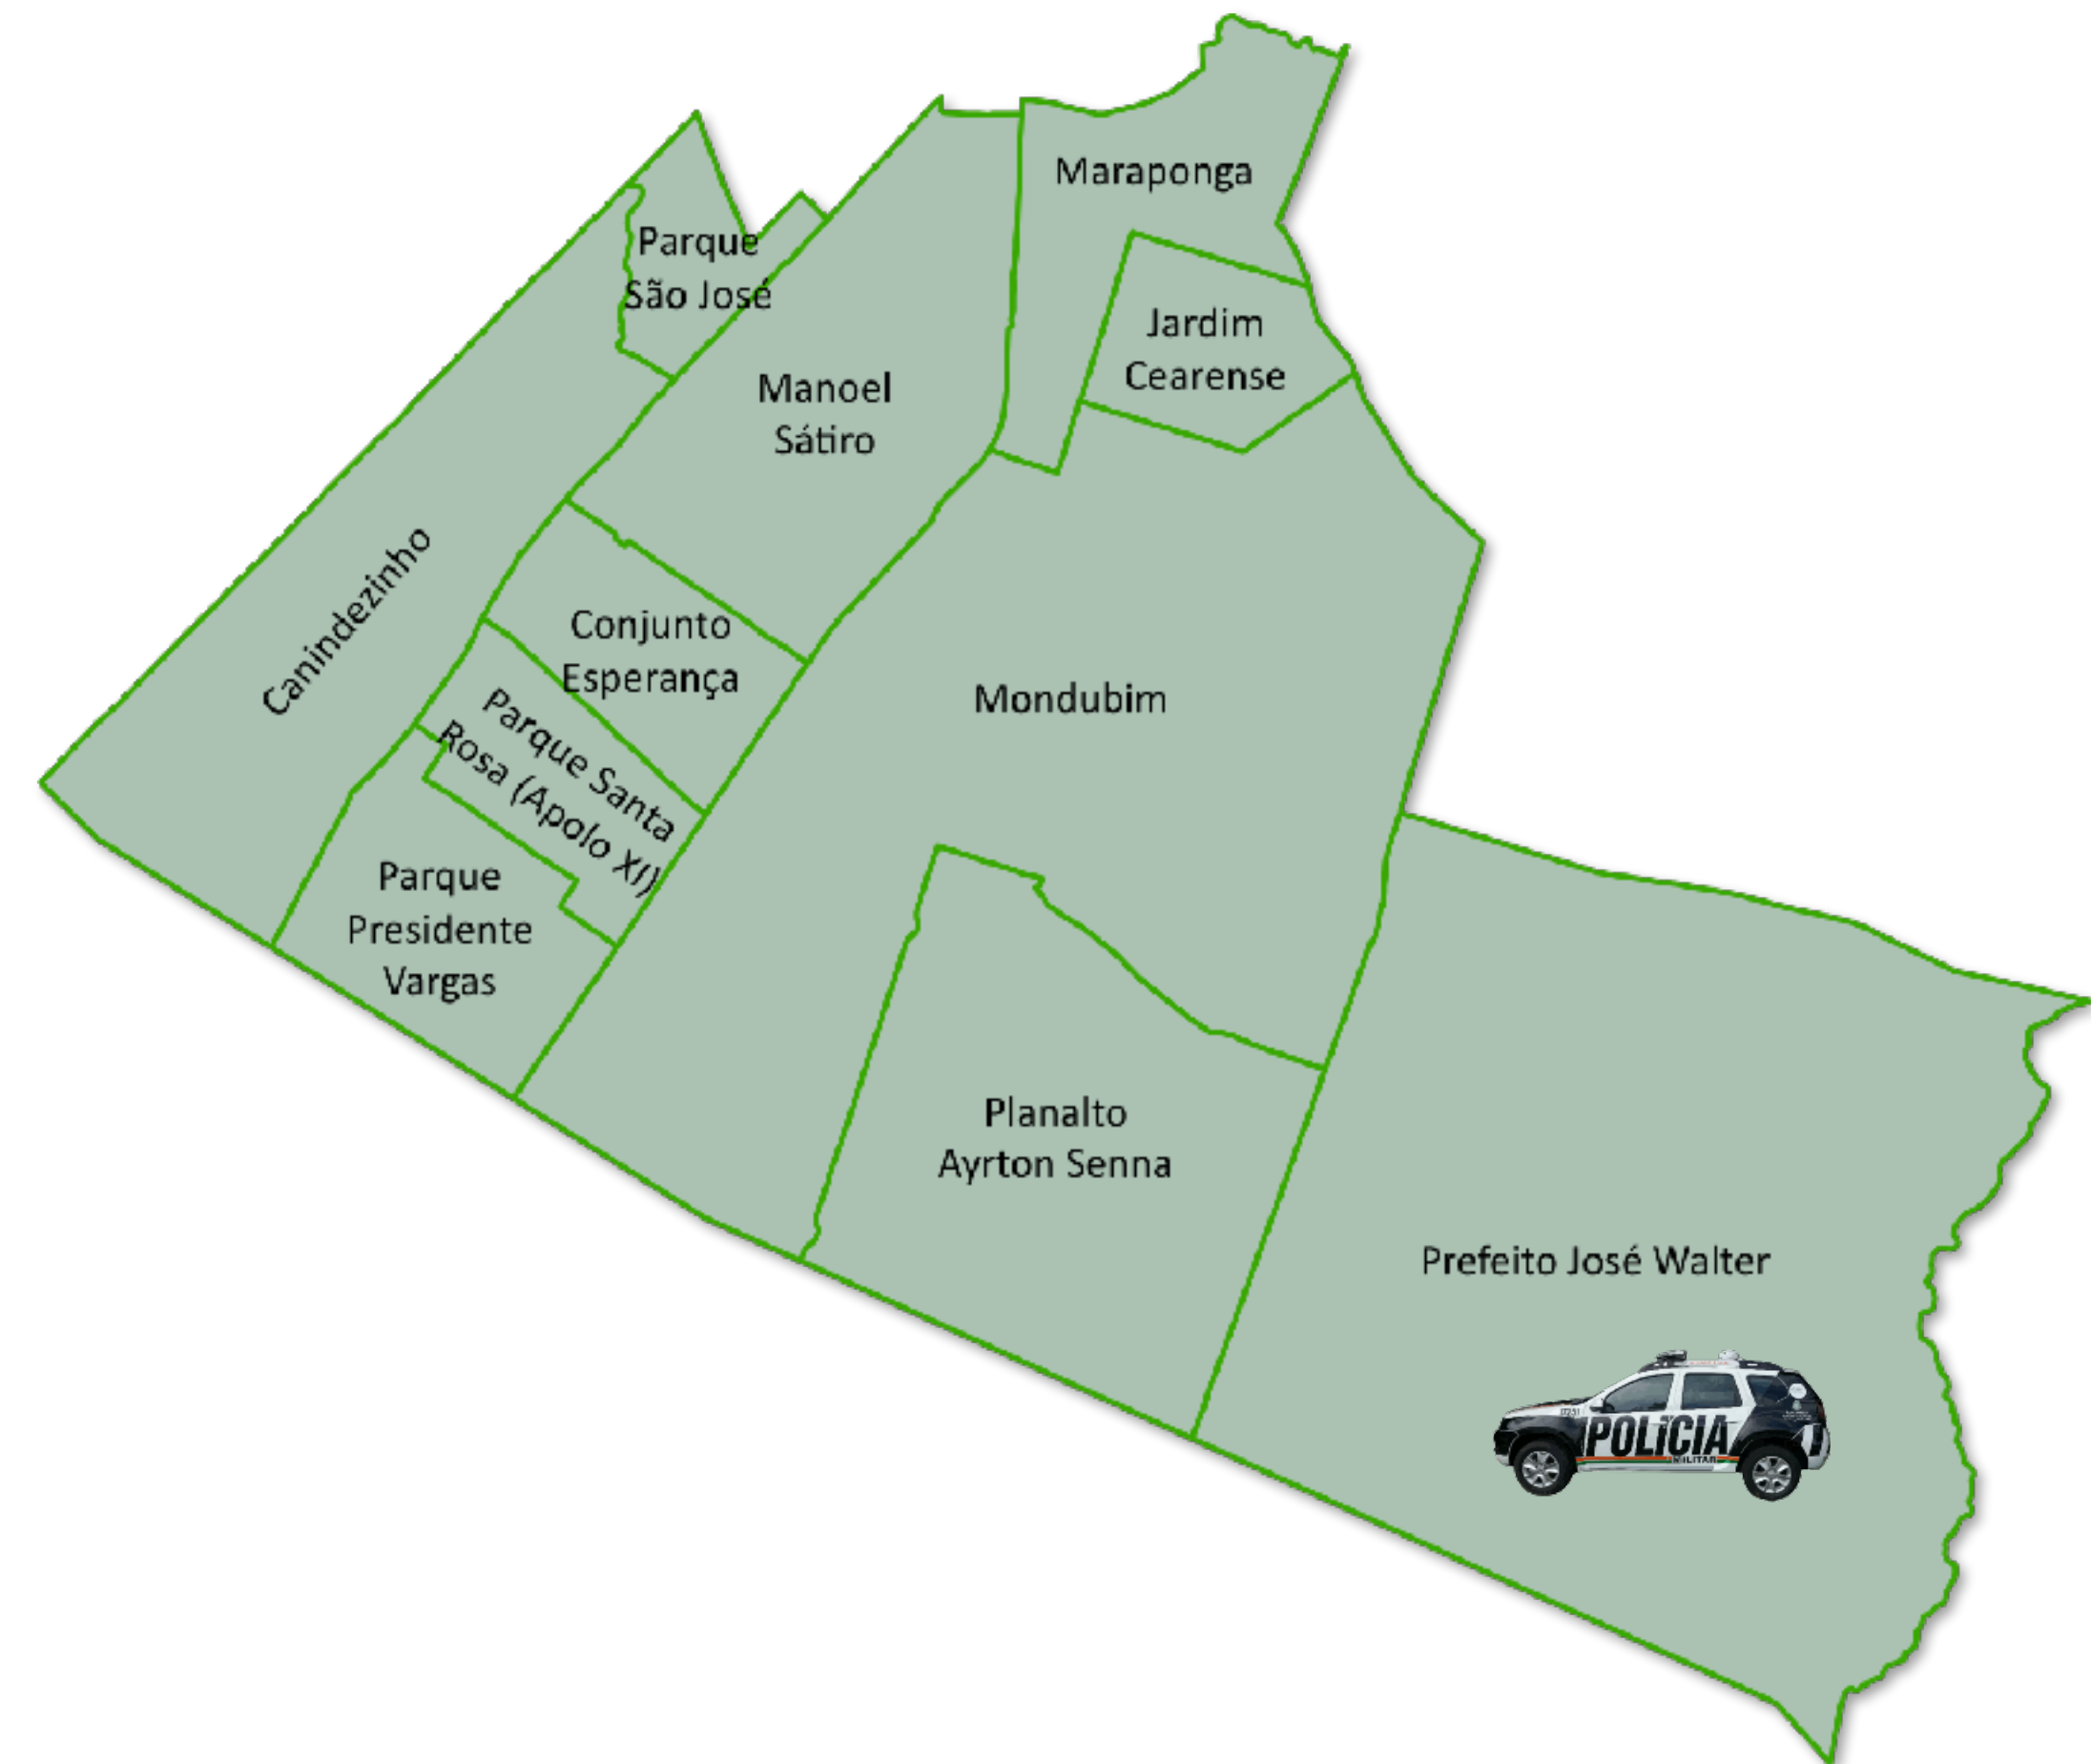

ÁREA DA AIS – 09 (IMPLANTAÇÃO DE POSTOS FIXOS E VTRS)

- IMPLANTAÇÃO DE 07 POSTOS FIXOS;
- 12 POLICIAIS MILITARES PARA REFORÇAR AS VTRS;
- **TOTAL DE 40 POLICIAIS MILITARES.**