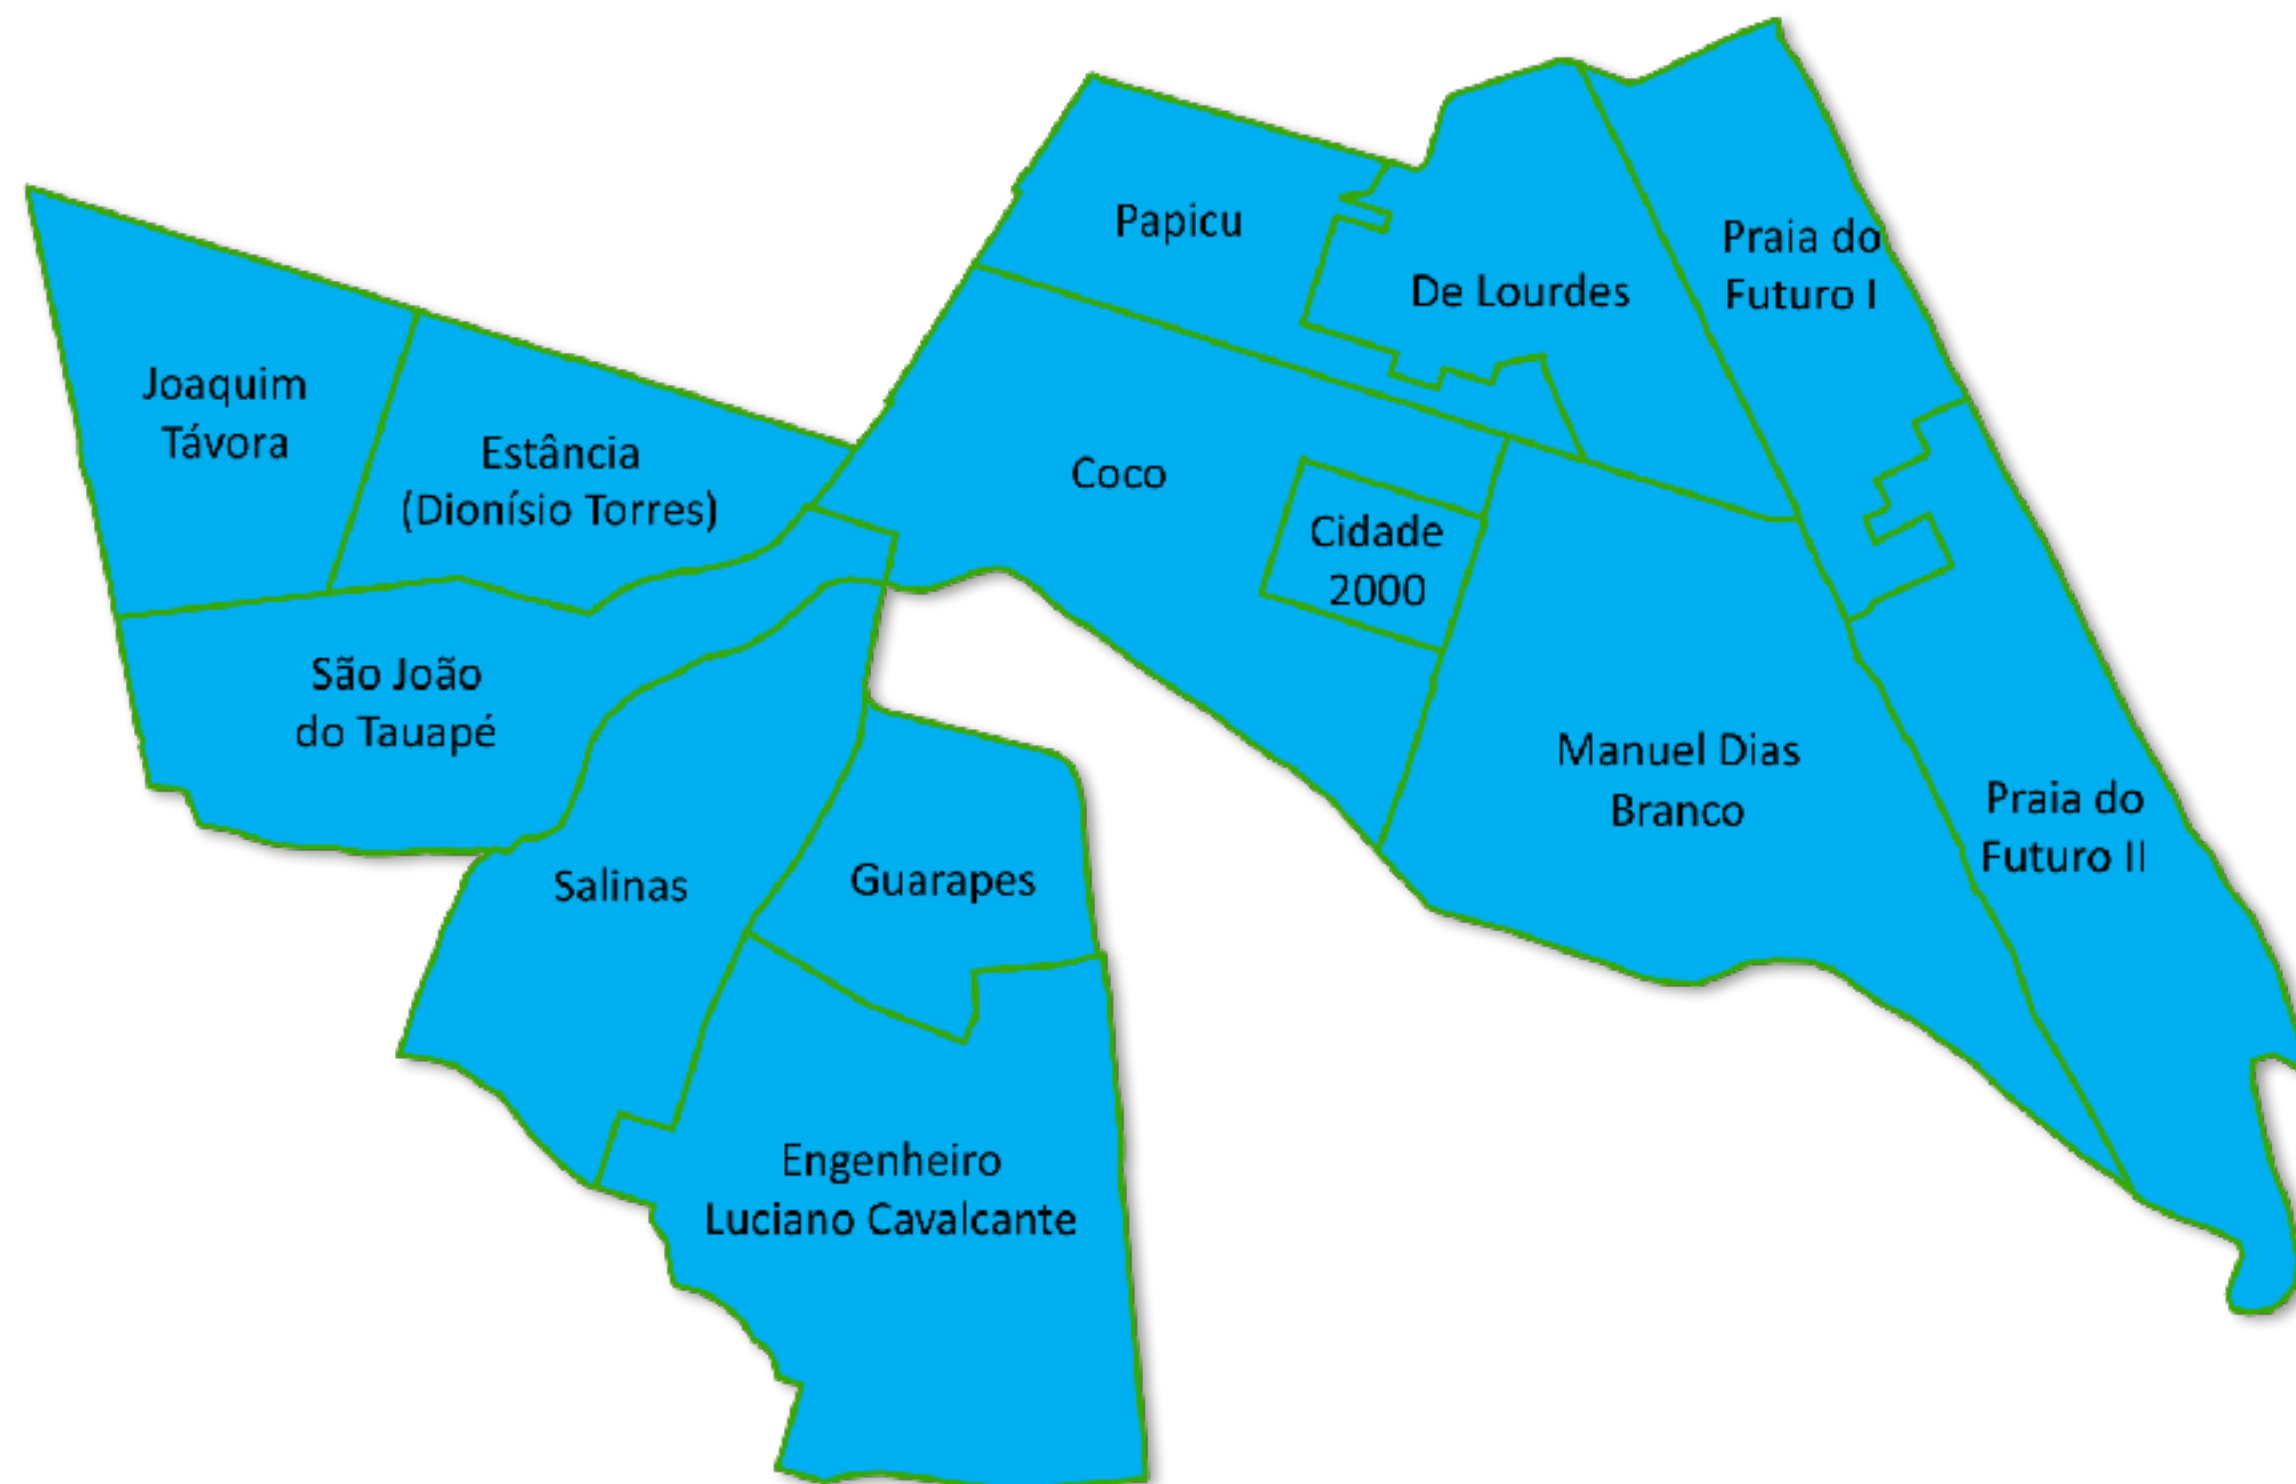

ÁREA DA AIS – 10 (IMPLANTAÇÃO DE POSTOS EM PRAÇAS)

- 02 POLICIAIS MILITARES POR TURNO;
- TOTAL DE 67 POLICIAIS MILITARES.