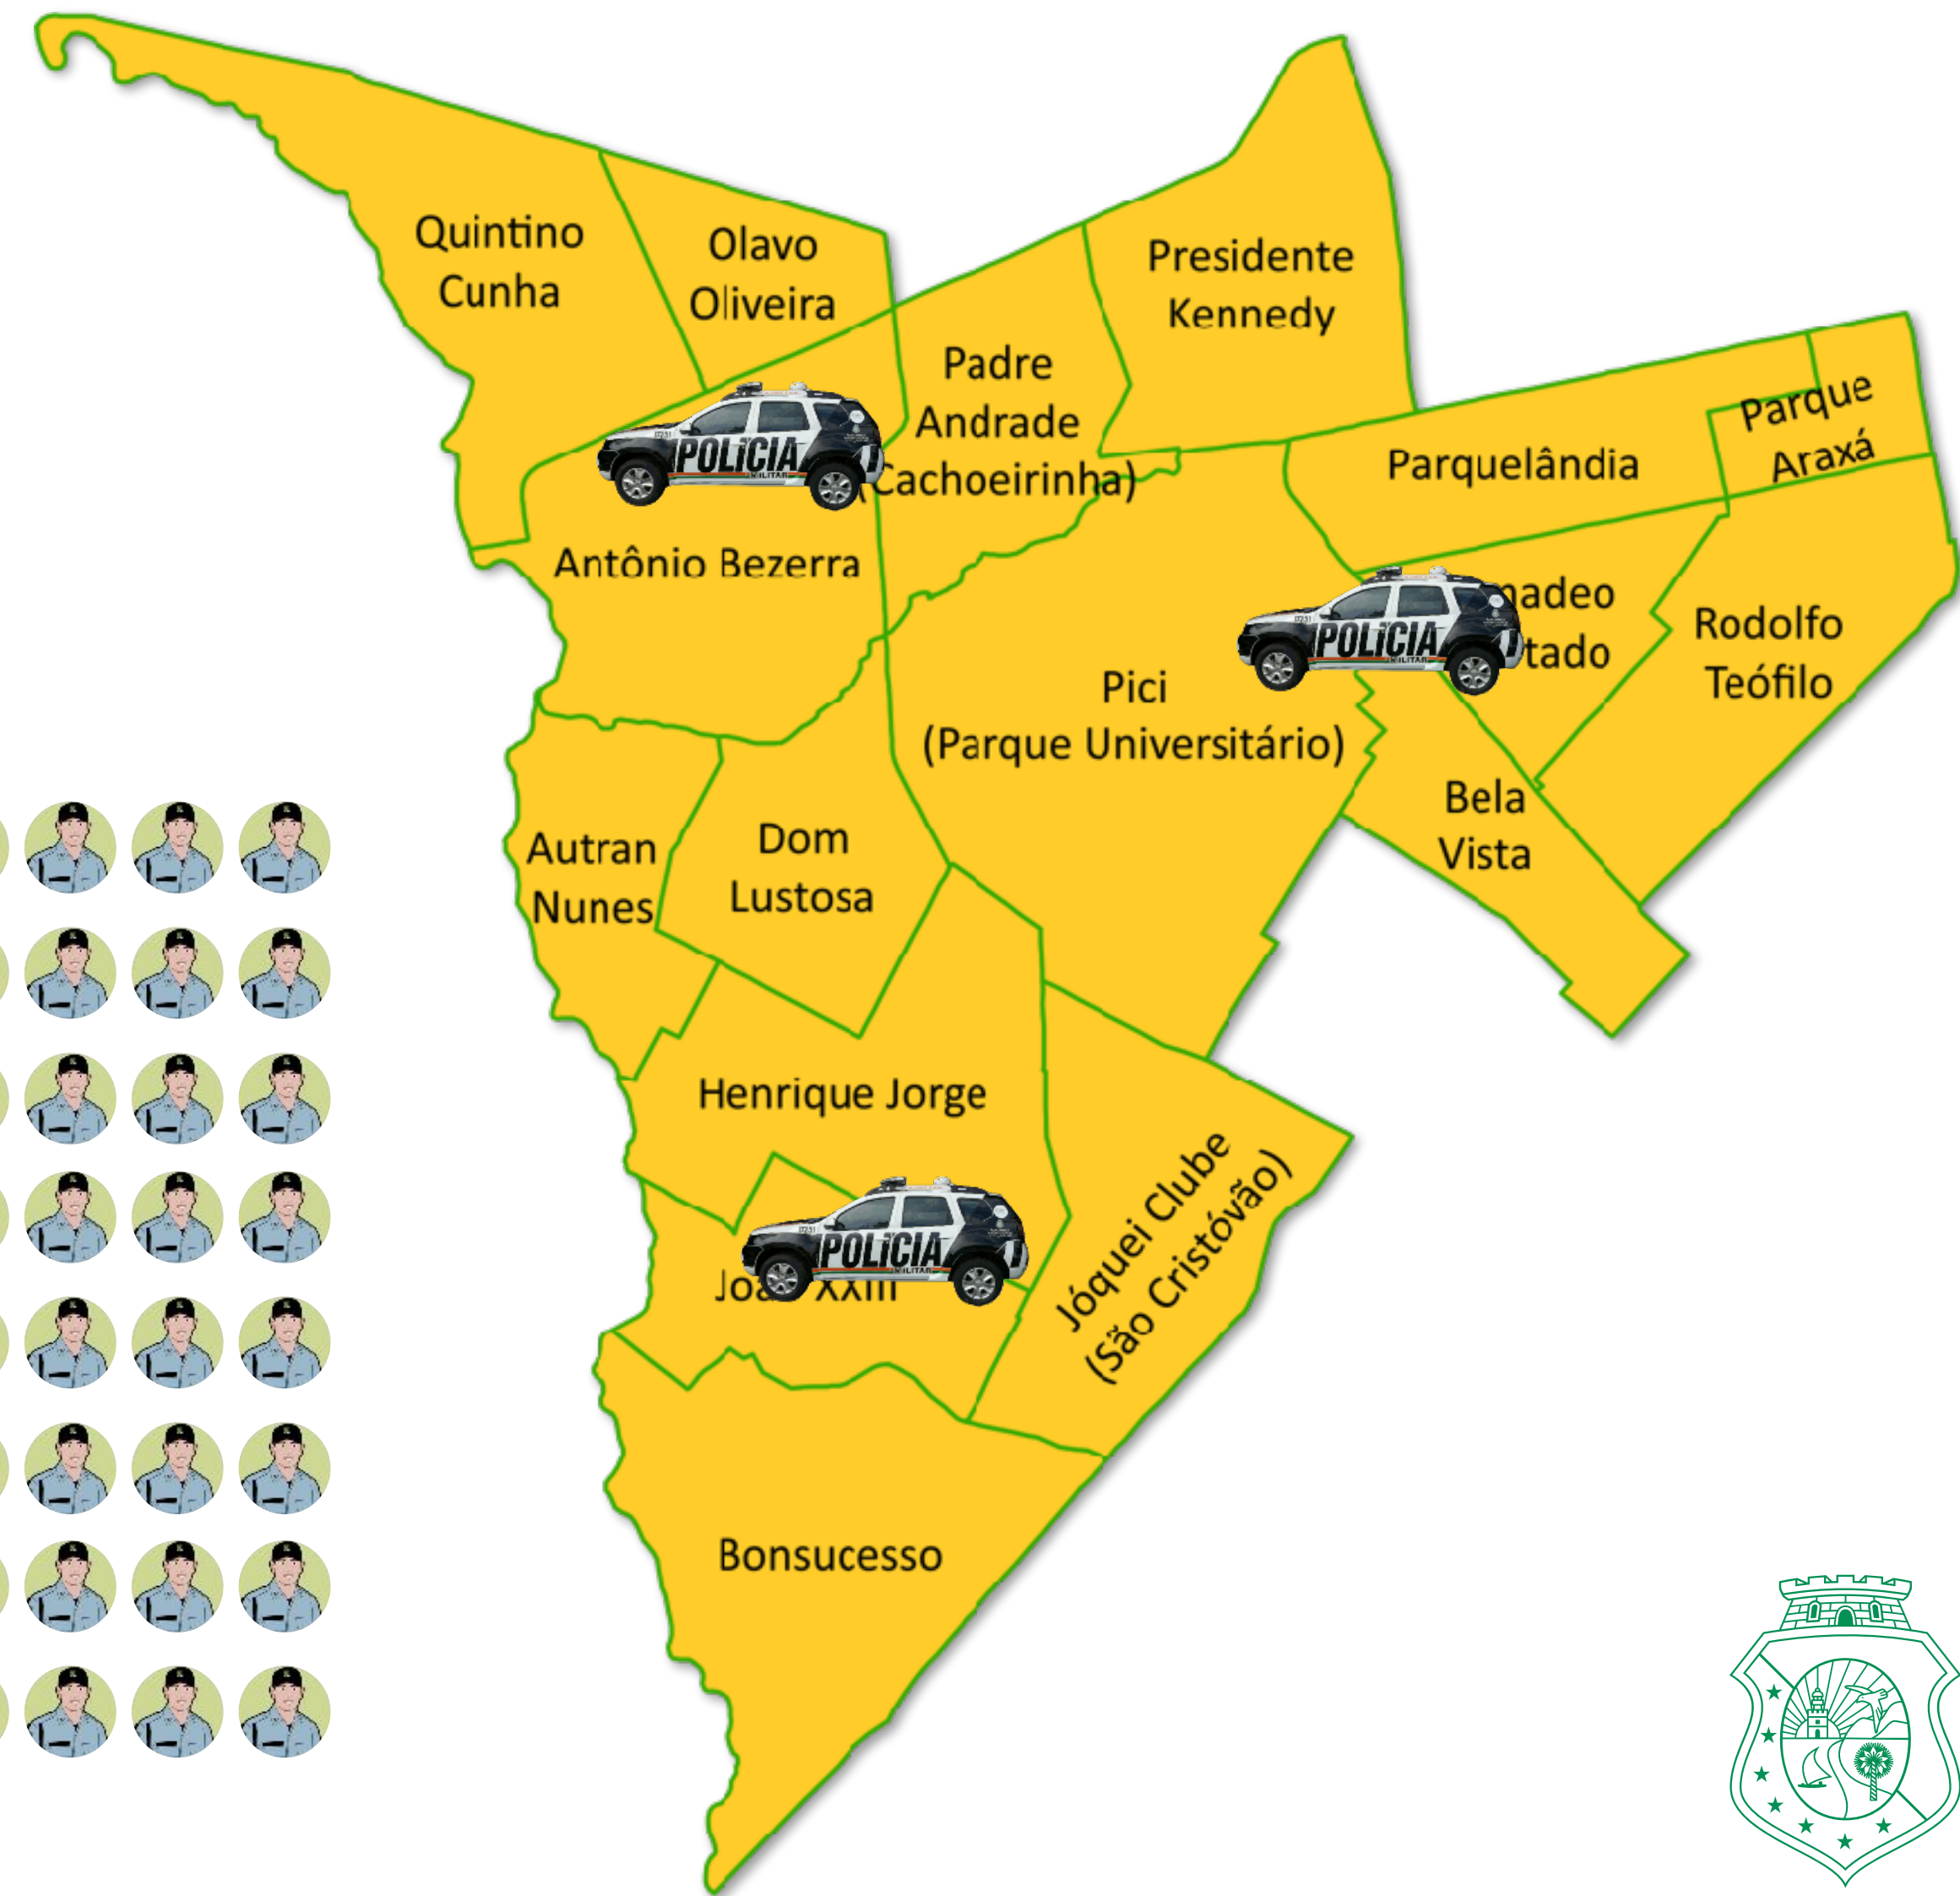

ÁREA DA AIS – 06 (IMPLANTAÇÃO DE POSTOS FIXOS E VTRS)

- 36 POLICIAIS MILITARES PARA A OPERAÇÃO SATÉLITE;
- 36 POLICIAIS MILITARES PARA A IMPLANTAÇÃO DE 03 VTRS;
- 14 POLICIAIS MILITARES A PÉ PARA A IMPLANTAÇÃO DE POSTOS FIXOS;
- **TOTAL DE 86 POLICIAIS MILITARES.**