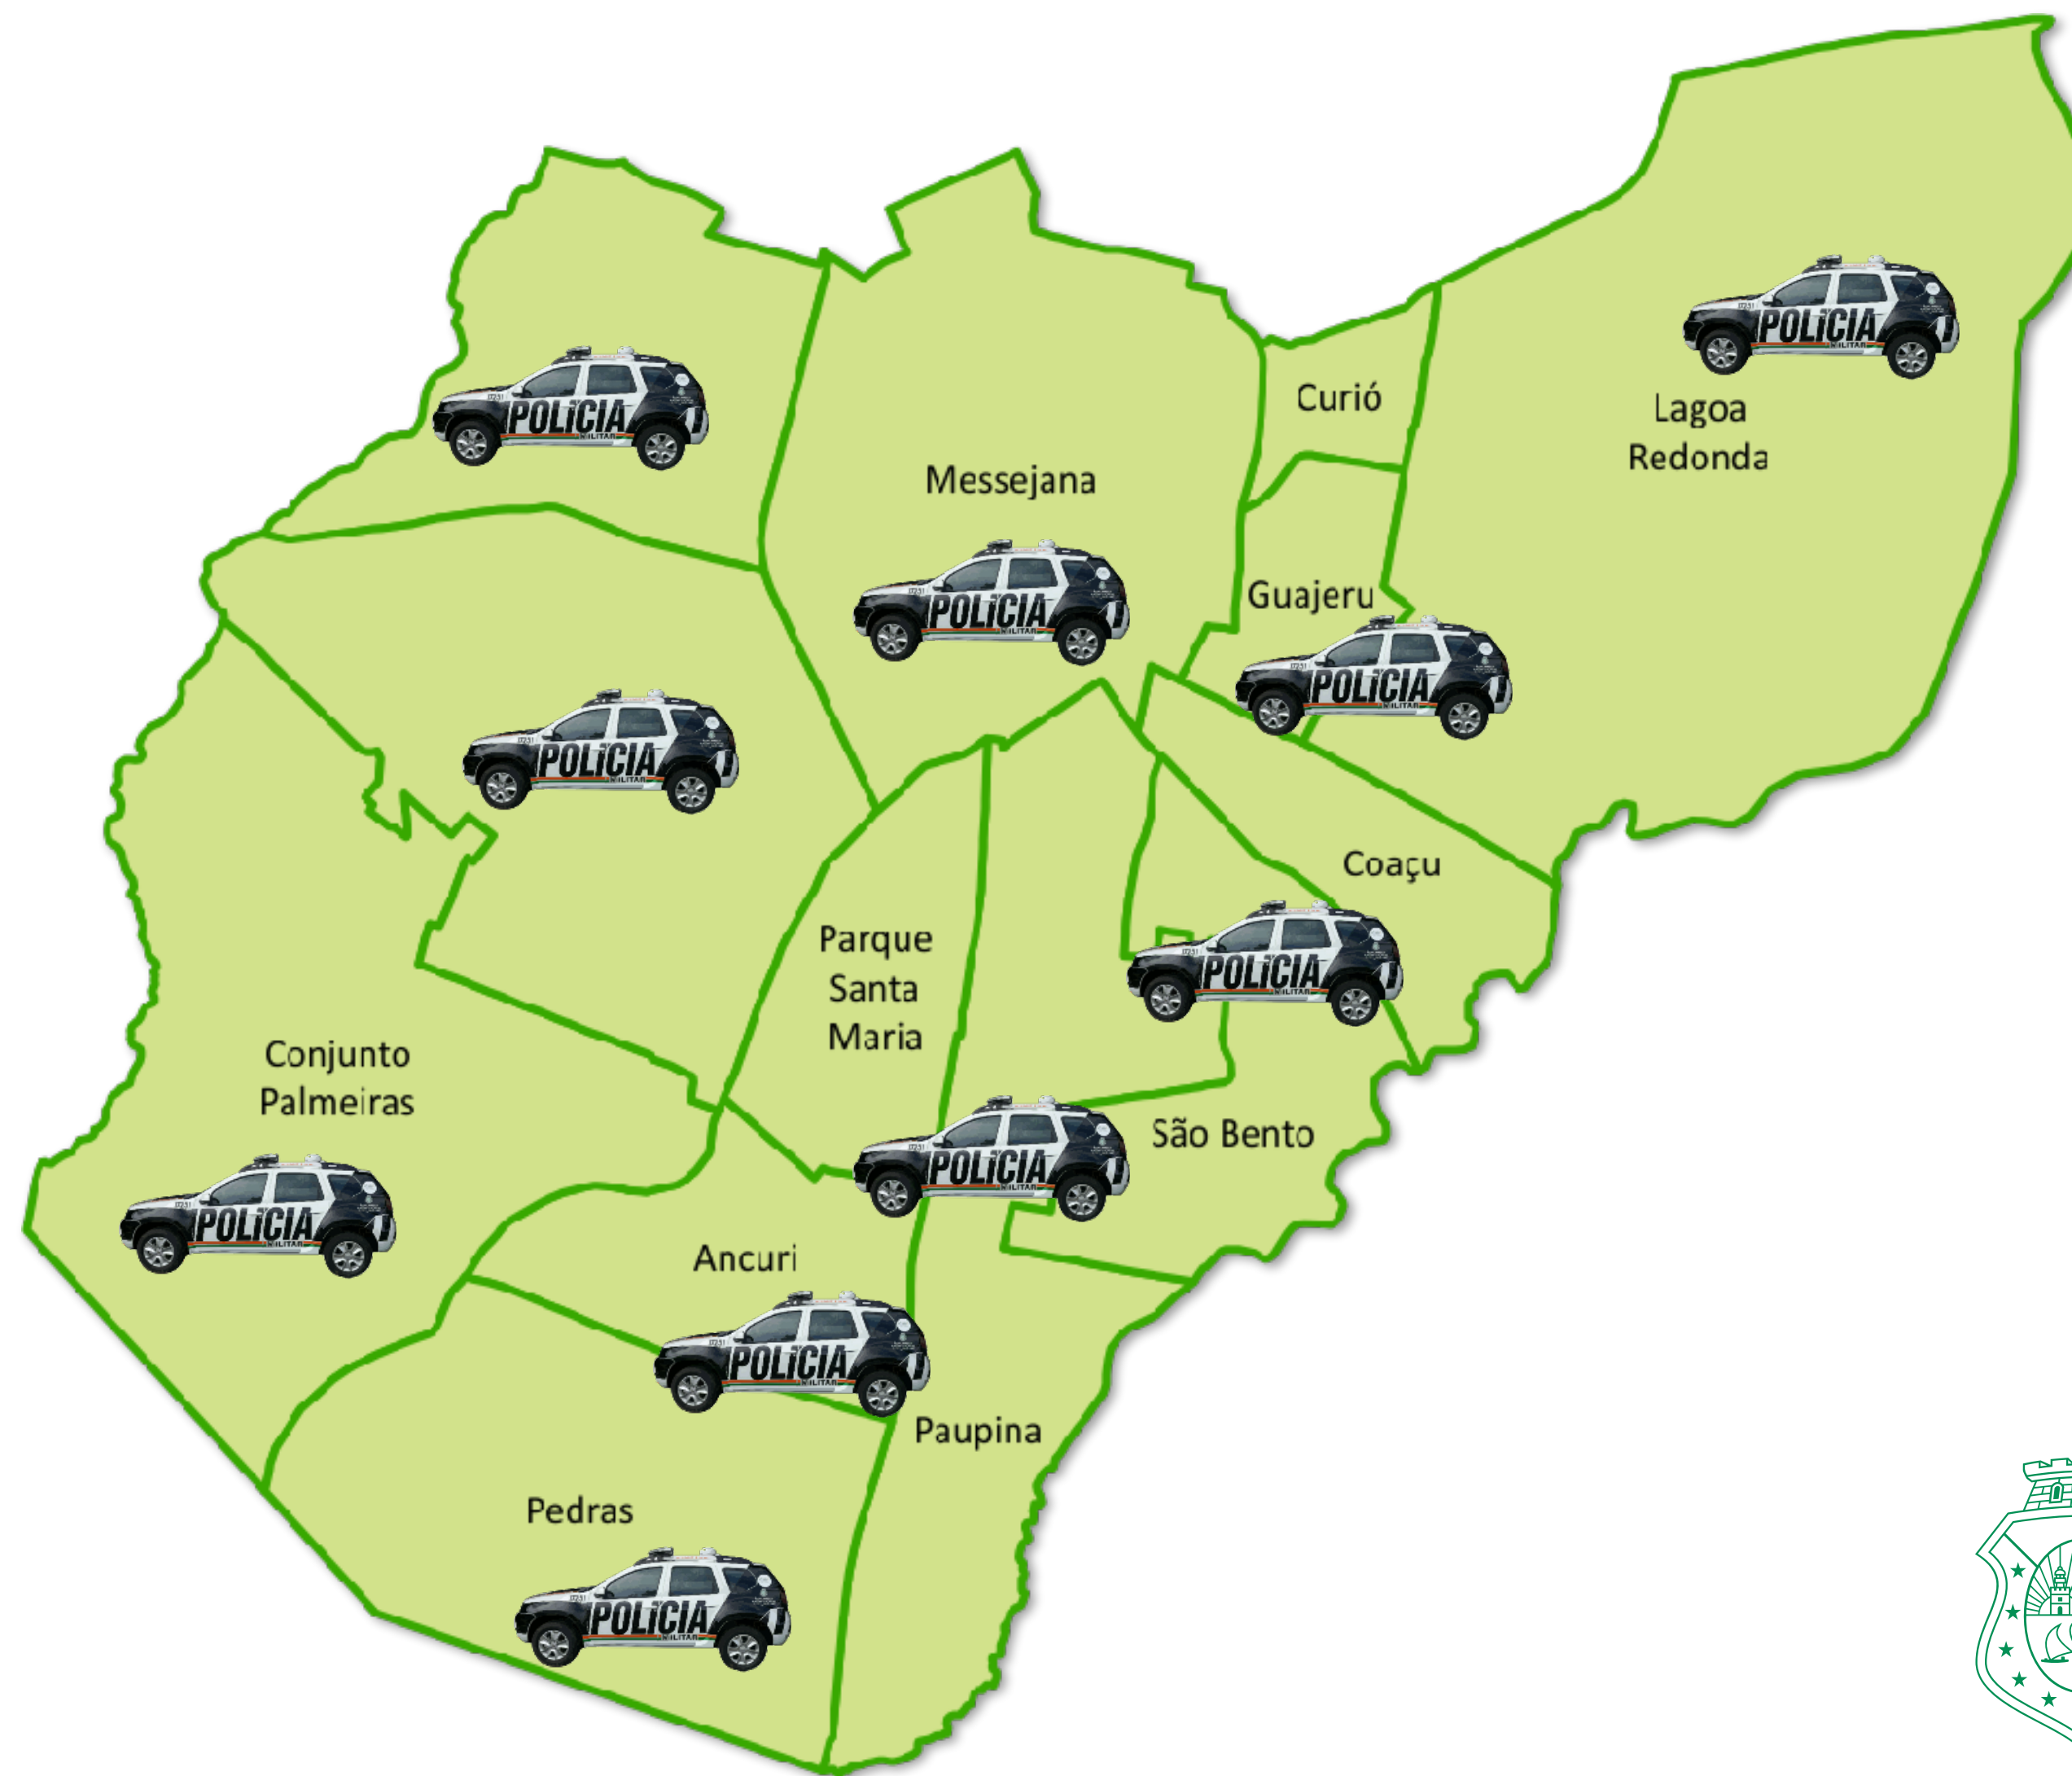

ÁREA DA AIS – 03 (IMPLANTAÇÃO DE POSTOS FIXOS E VTRS)

- 76 POLICIAIS MILITARES PARA ATIVAR 10 VTRS.