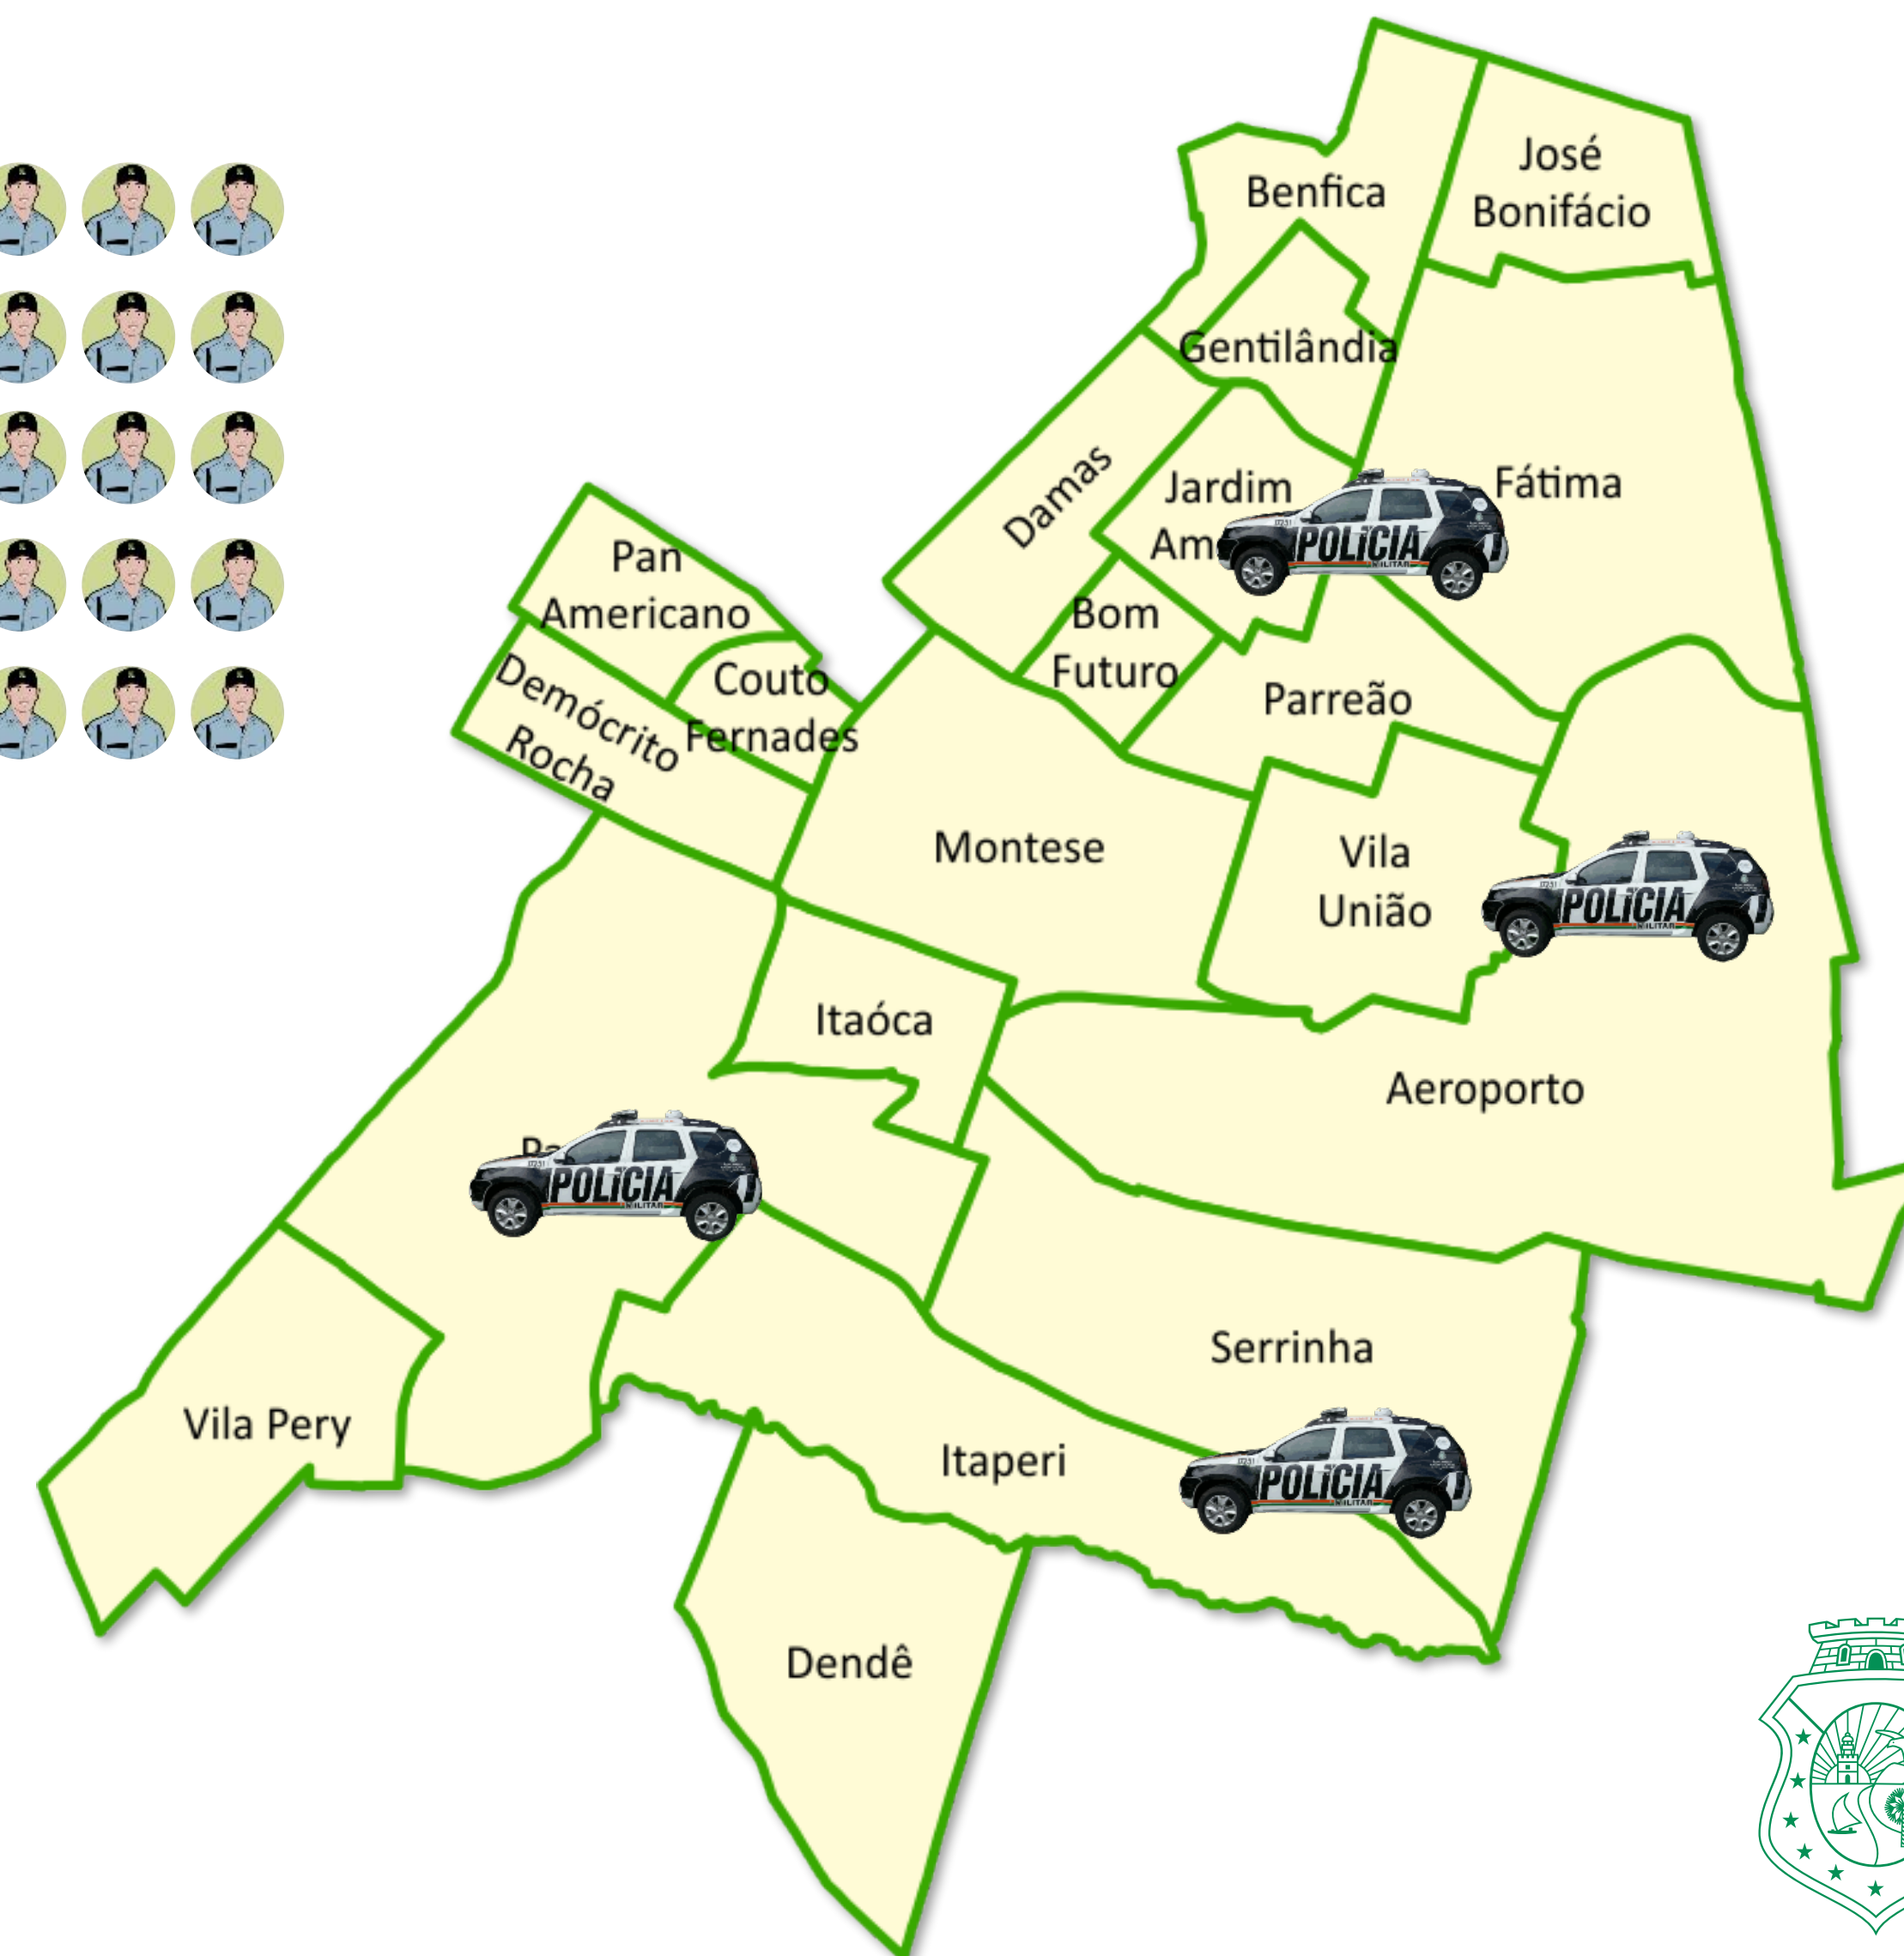

ÁREA DA AIS – 05 (IMPLANTAÇÃO DE POSTOS FIXOS E VTR)

- 40 POLICIAIS MILITARES PARA ATIVAR 04 VTRS;
- 10 POLICIAIS MILITARES PARA ATIVAR 03 POSTOS FIXOS;
- **TOTAL DE 50 POLICIAIS MILITARES.**