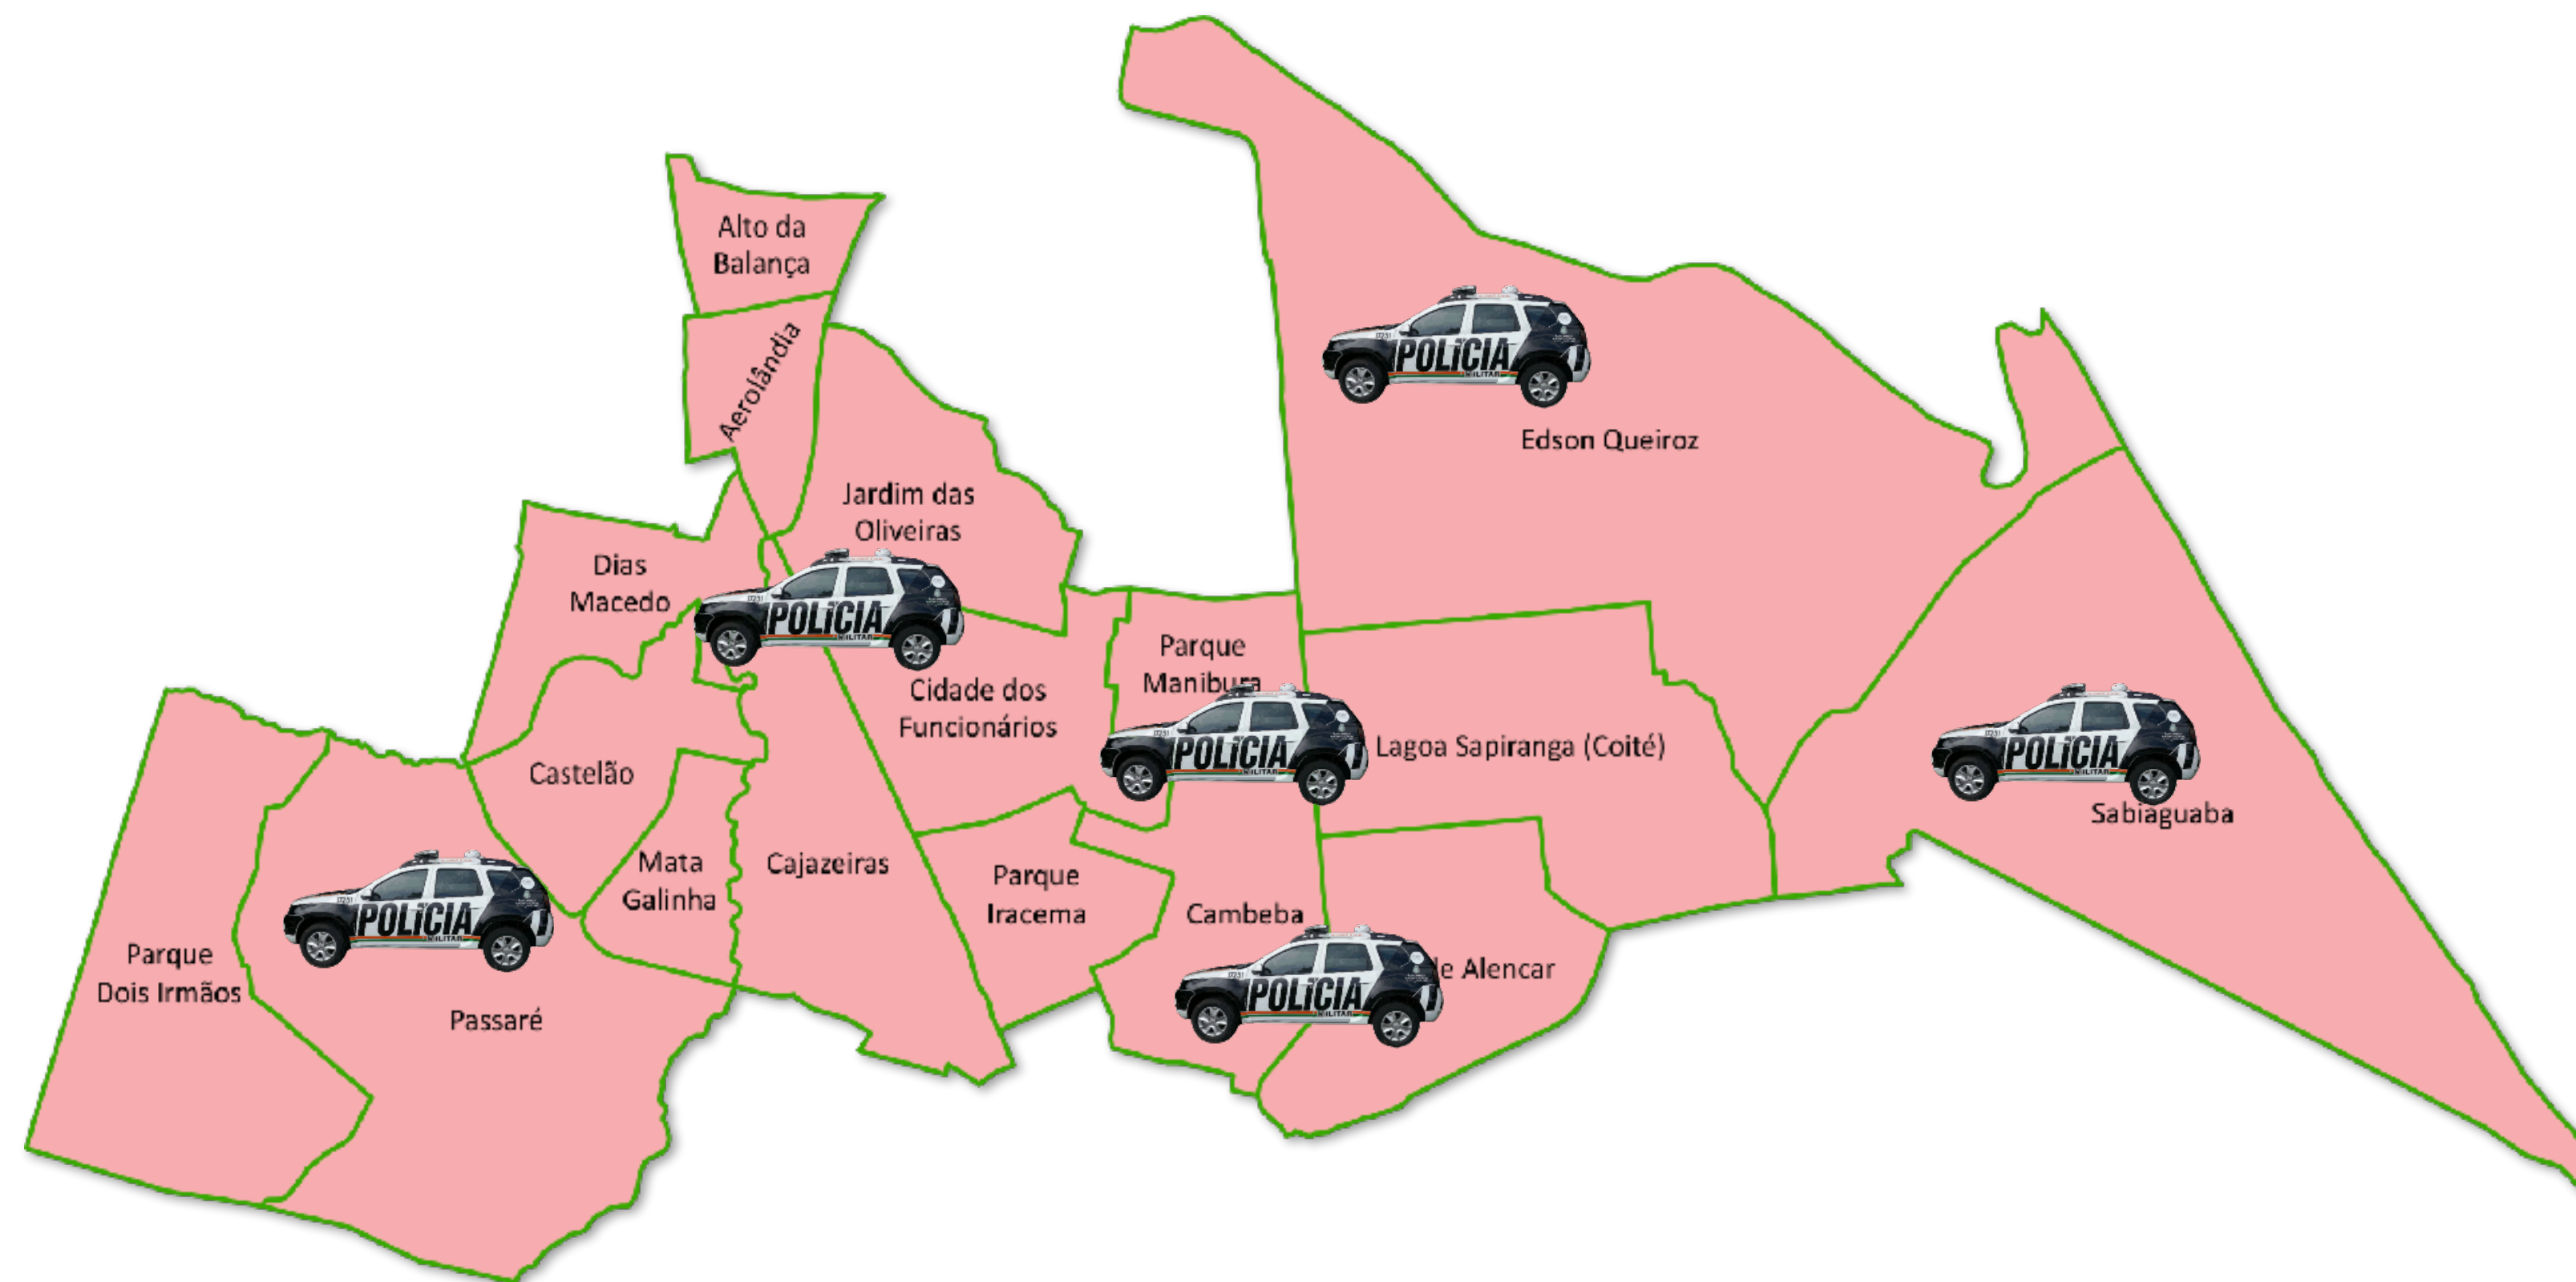

ÁREA DA AIS – 07 (IMPLANTAÇÃO DE POSTOS FIXOS E VTRS)

- 66 POLICIAIS MILITARES PARA ATIVAR 06 VTRS.