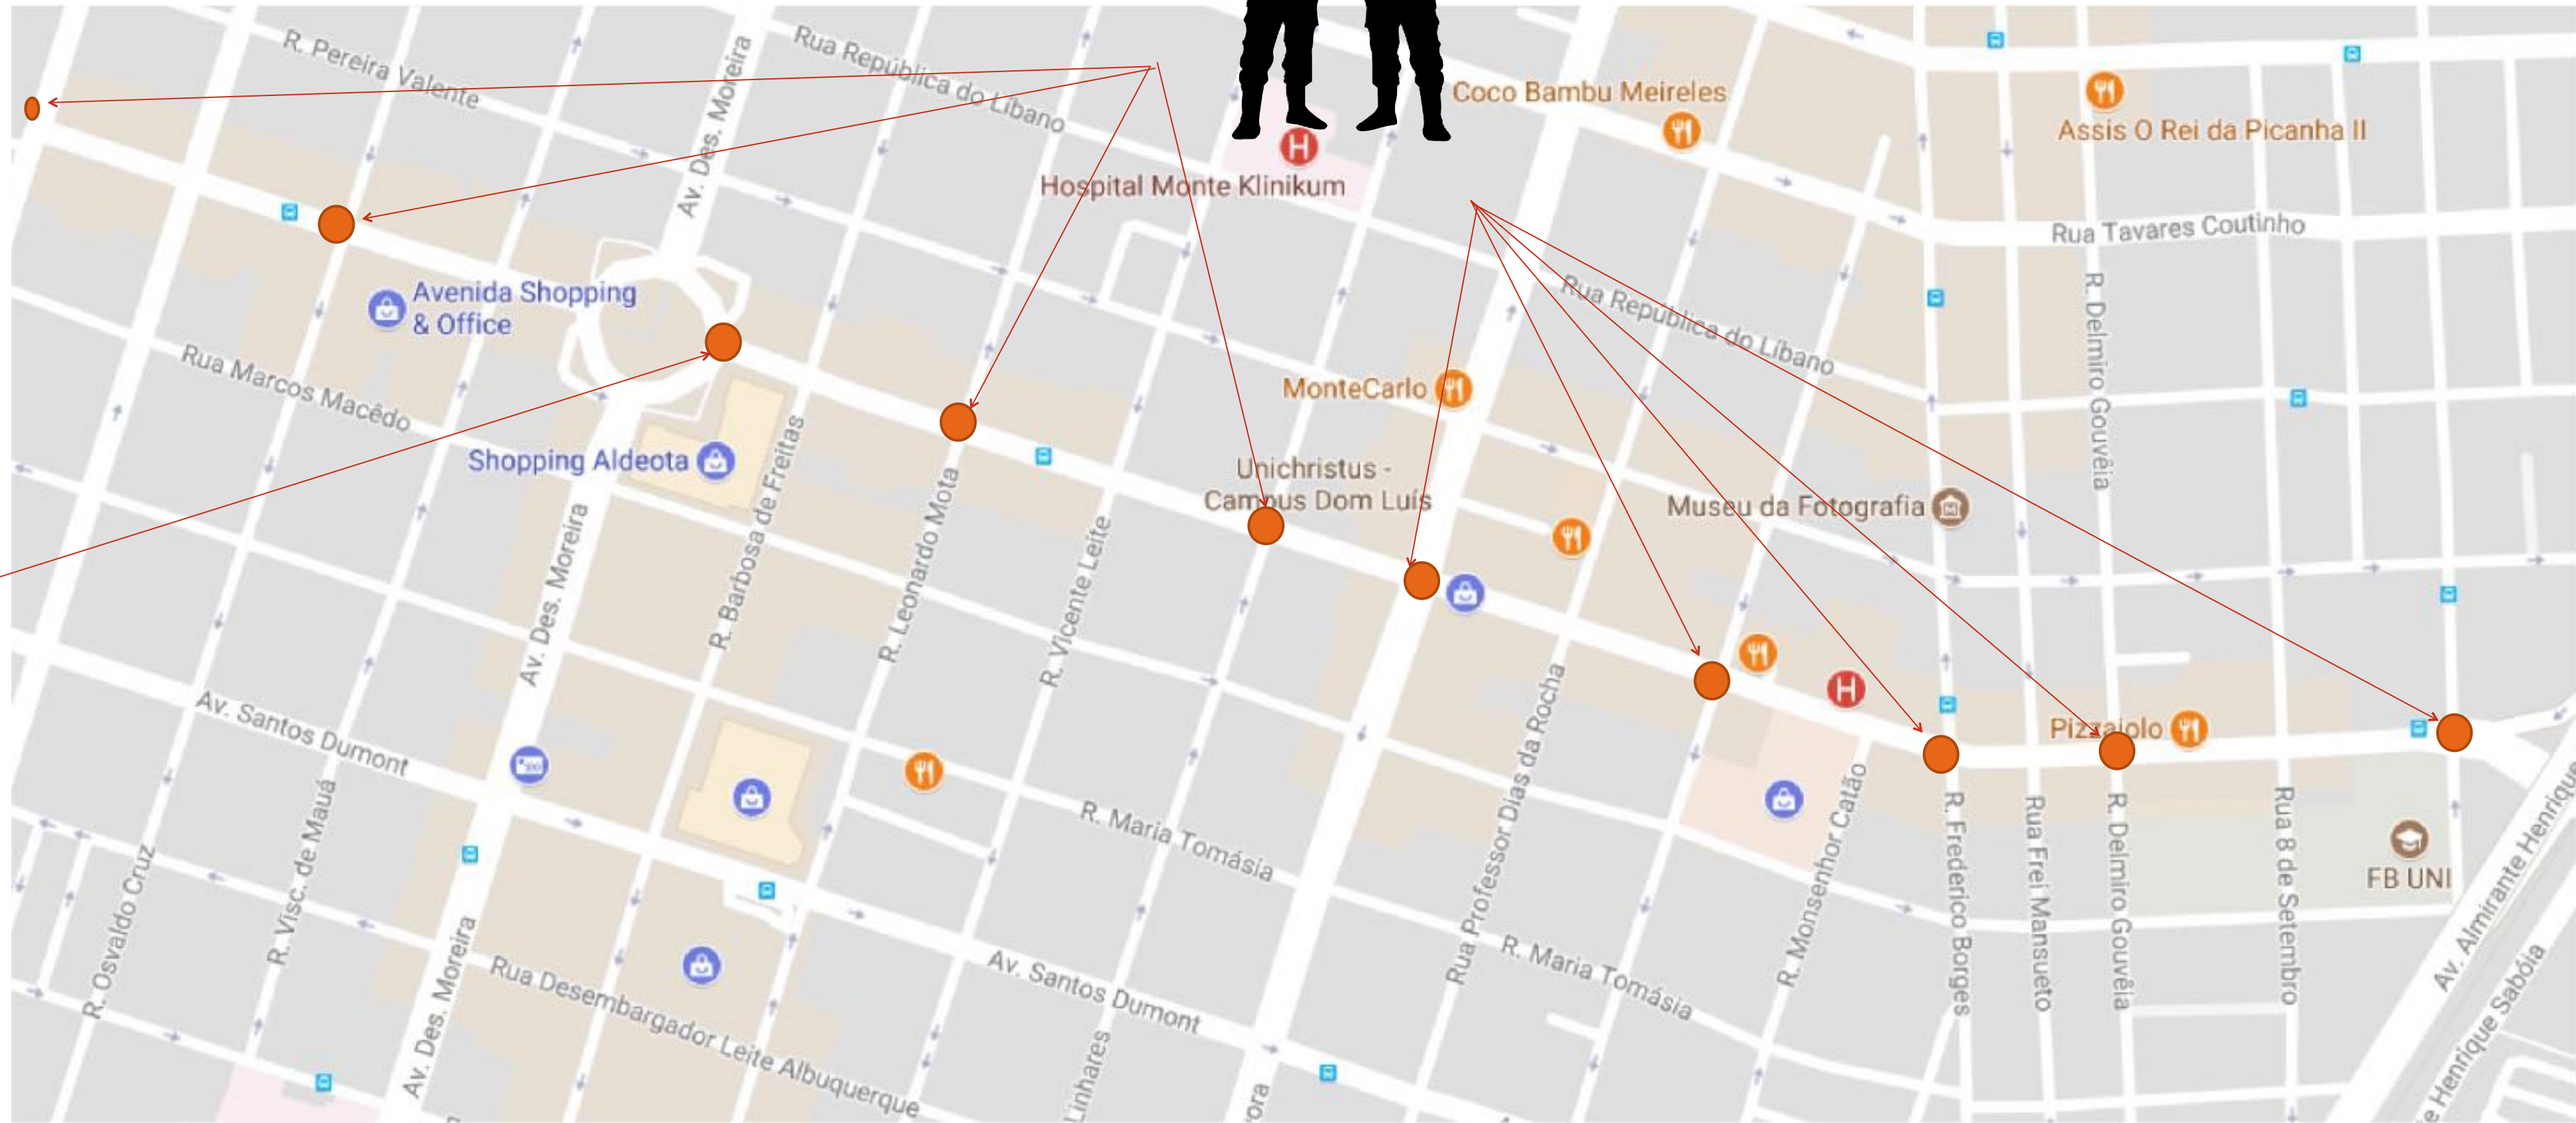

# AVENIDA SANTOS DUMONT (TRECHO 01)

(ATÉ A VIA EXPRESSA) TOTALIZANDO 16 POSTOS

# AVENIDA SANTOS DUMONT (TRECHO 02)

(VIA EXPRESSA ATÉ A FANOR) TOTALIZANDO 06 POSTOS

# AVENIDA DOM LUÍS – AIS 01

- IMPORTANTE CORREDOR BANCÁRIO E COMERCIAL DE FORTALEZA;
- 44 POLICIAIS DIARIAMENTE NOS HORÁRIOS DE 07H ÀS 14H E DE 14H ÀS 21H, SENDO UMA TRINCA NA PRAÇA PORTUGAL;
- 02 POLICIAIS DISTRIBUÍDOS EM CADA CRUZAMENTO;
- 10 CRUZAMENTOS.

# AVENIDA DOM LUÍS