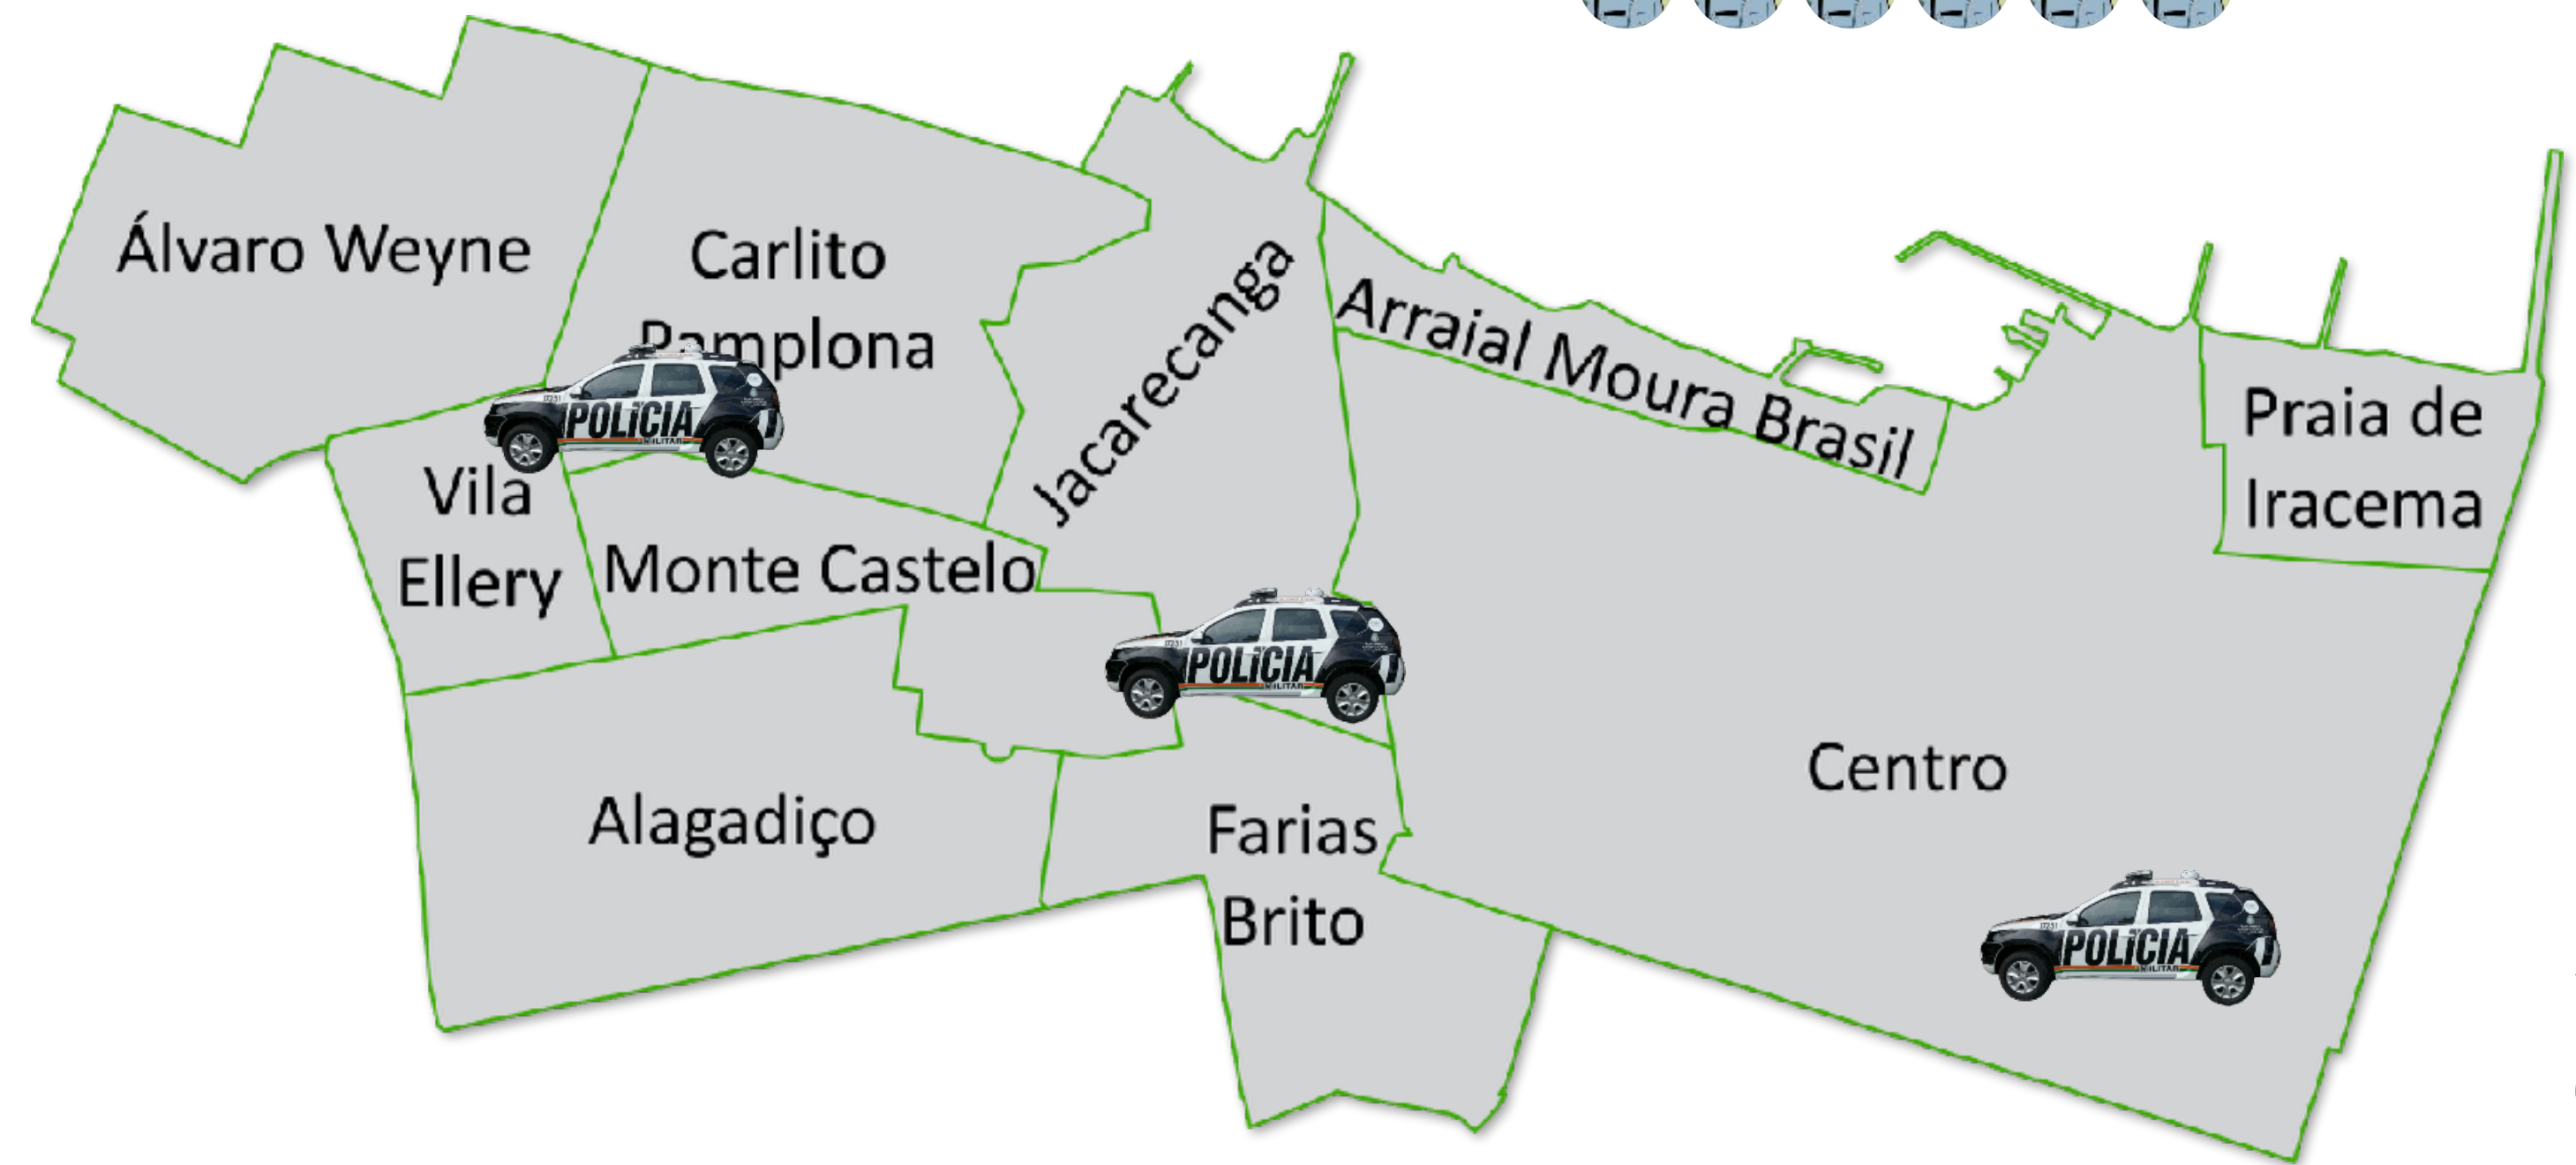

ÁREA DA AIS – 03 (IMPLANTAÇÃO DE POSTOS FIXOS E VTRS)

- 02 POLICIAIS MILITARES POR TURNO;
- 12 POLICIAIS MILITARES PARA ATIVAR 03 VTRS DA OPERAÇÃO SATÉLITE;
- **TOTAL DE 56 POLICIAIS MILITARES.**