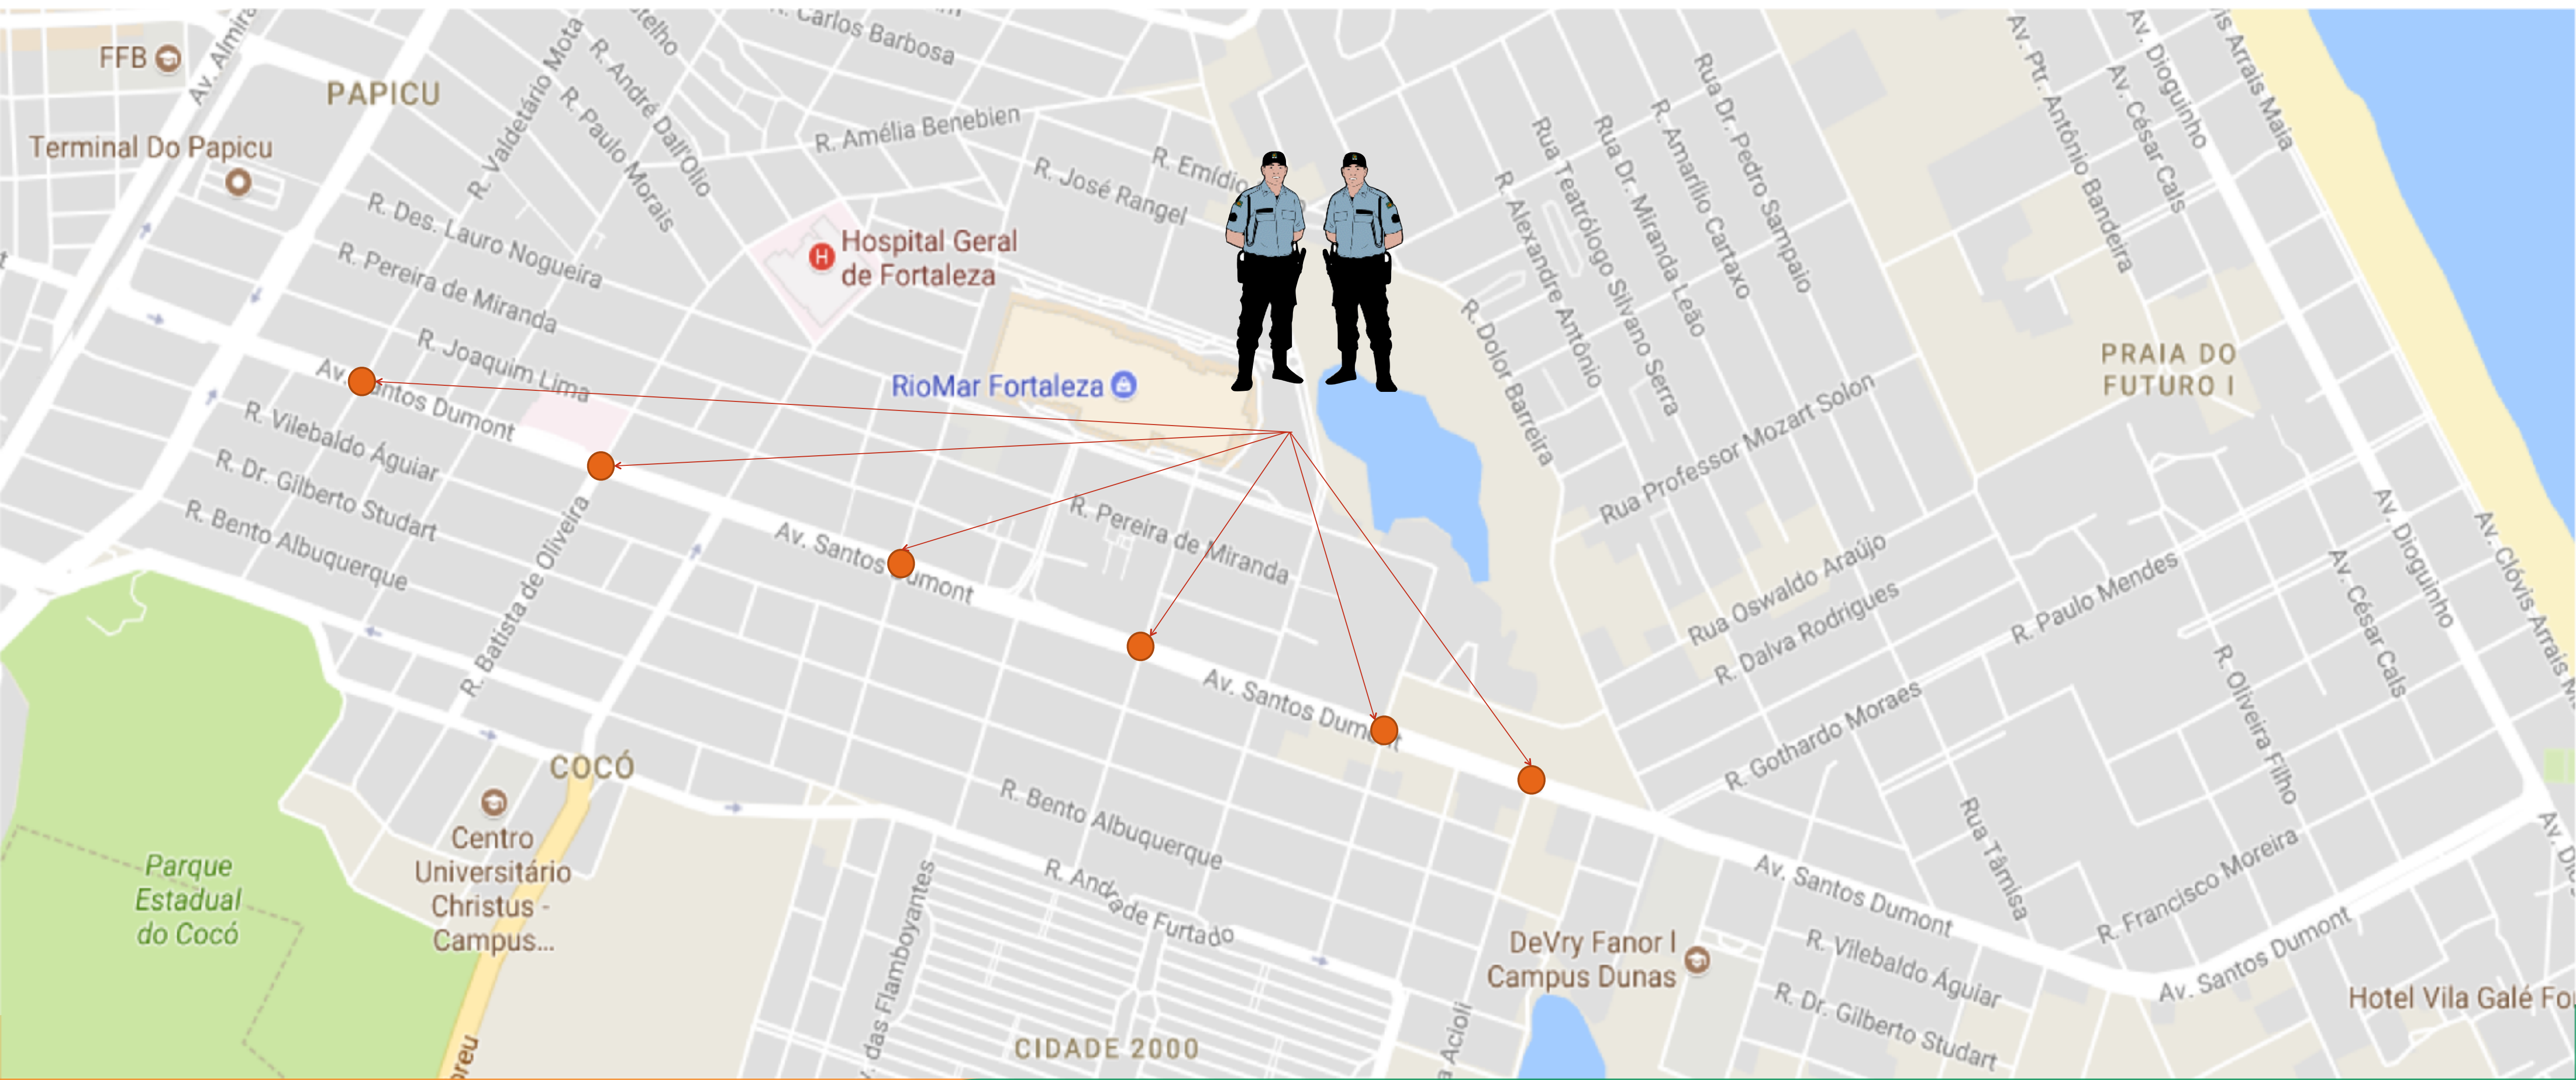

# AVENIDA SANTOS DUMONT – AIS 01

- IMPORTANTE CORREDOR BANCÁRIO E COMERCIAL DE FORTALEZA;
- 88 POLICIAIS DIARIAMENTE DAS 07H ÀS 14H E DAS 14H ÀS 21H;
- 02 POLICIAIS DISTRIBUÍDOS EM CADA CRUZAMENTO;
- 22 CRUZAMENTOS.

# AVENIDA SANTOS DUMONT (TRECHO 01)

(ATÉ A VIA EXPRESSA) TOTALIZANDO 16 POSTOS

# AVENIDA SANTOS DUMONT (TRECHO 02)

(VIA EXPRESSA ATÉ A FANOR) TOTALIZANDO 06 POSTOS