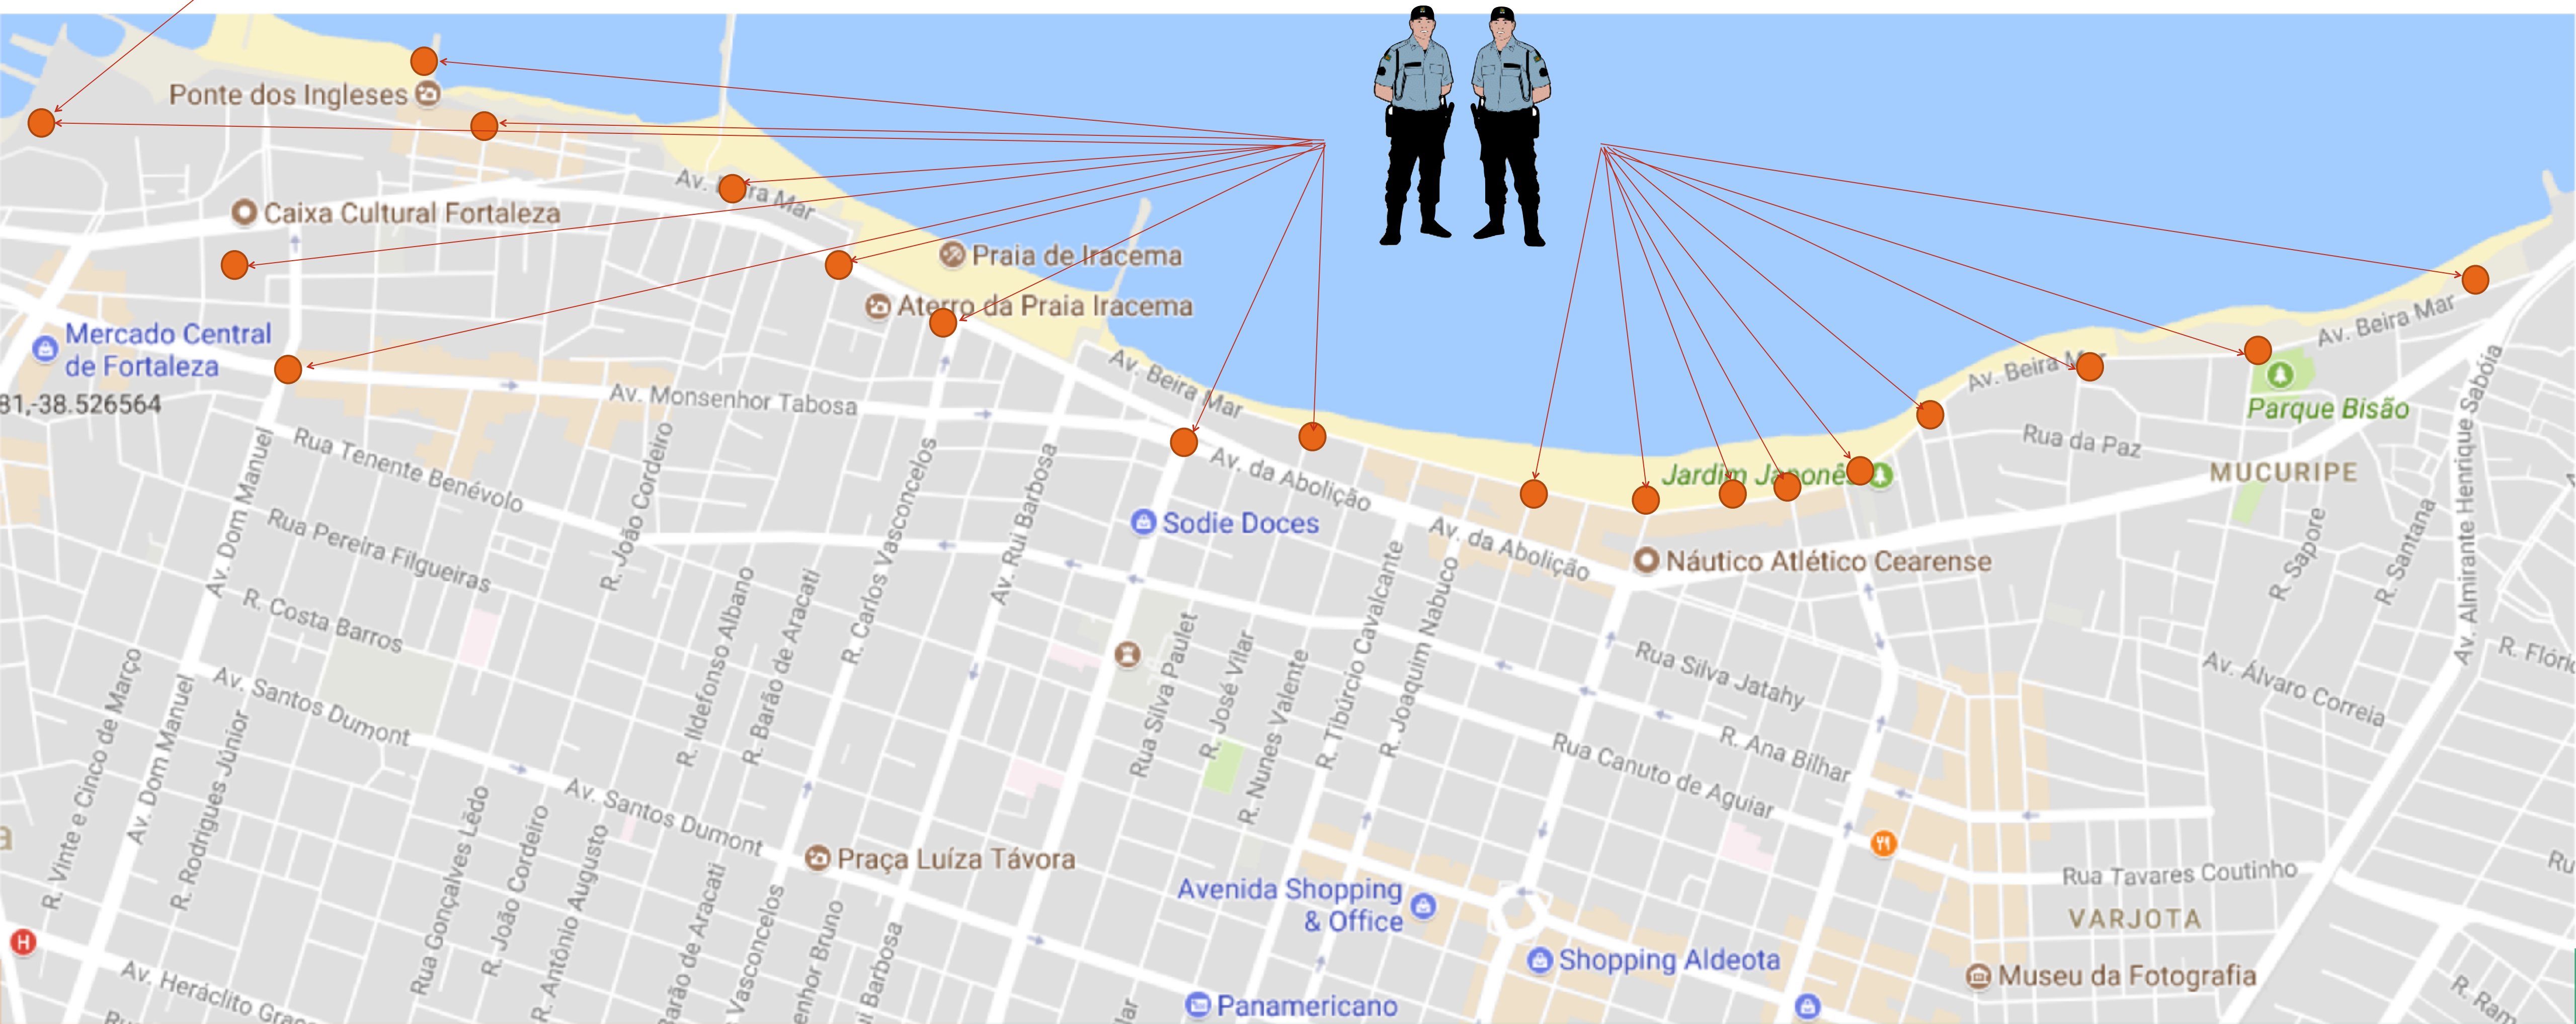

# AV. BEIRA MAR E PRAIA DO FUTURO – BPTUR

- PRINCIPAIS CORREDORES TURÍSTICOS DE FORTALEZA;
- AV. BEIRA MAR - 02 POLICIAIS DISTRIBUÍDOS EM 19 NOVOS POSTOS DE SERVIÇO;
- PRAIA DO FUTURO - 10 NOVOS POSTOS;
- DAS 07H ÀS 14H E DAS 14H ÀS 21H;
- TOTAL DE 116 POLICIAIS DIARIAMENTE.

# AVENIDA BEIRA MAR/VILA DO MAR

01 TRINCA NO VILA DO MAR