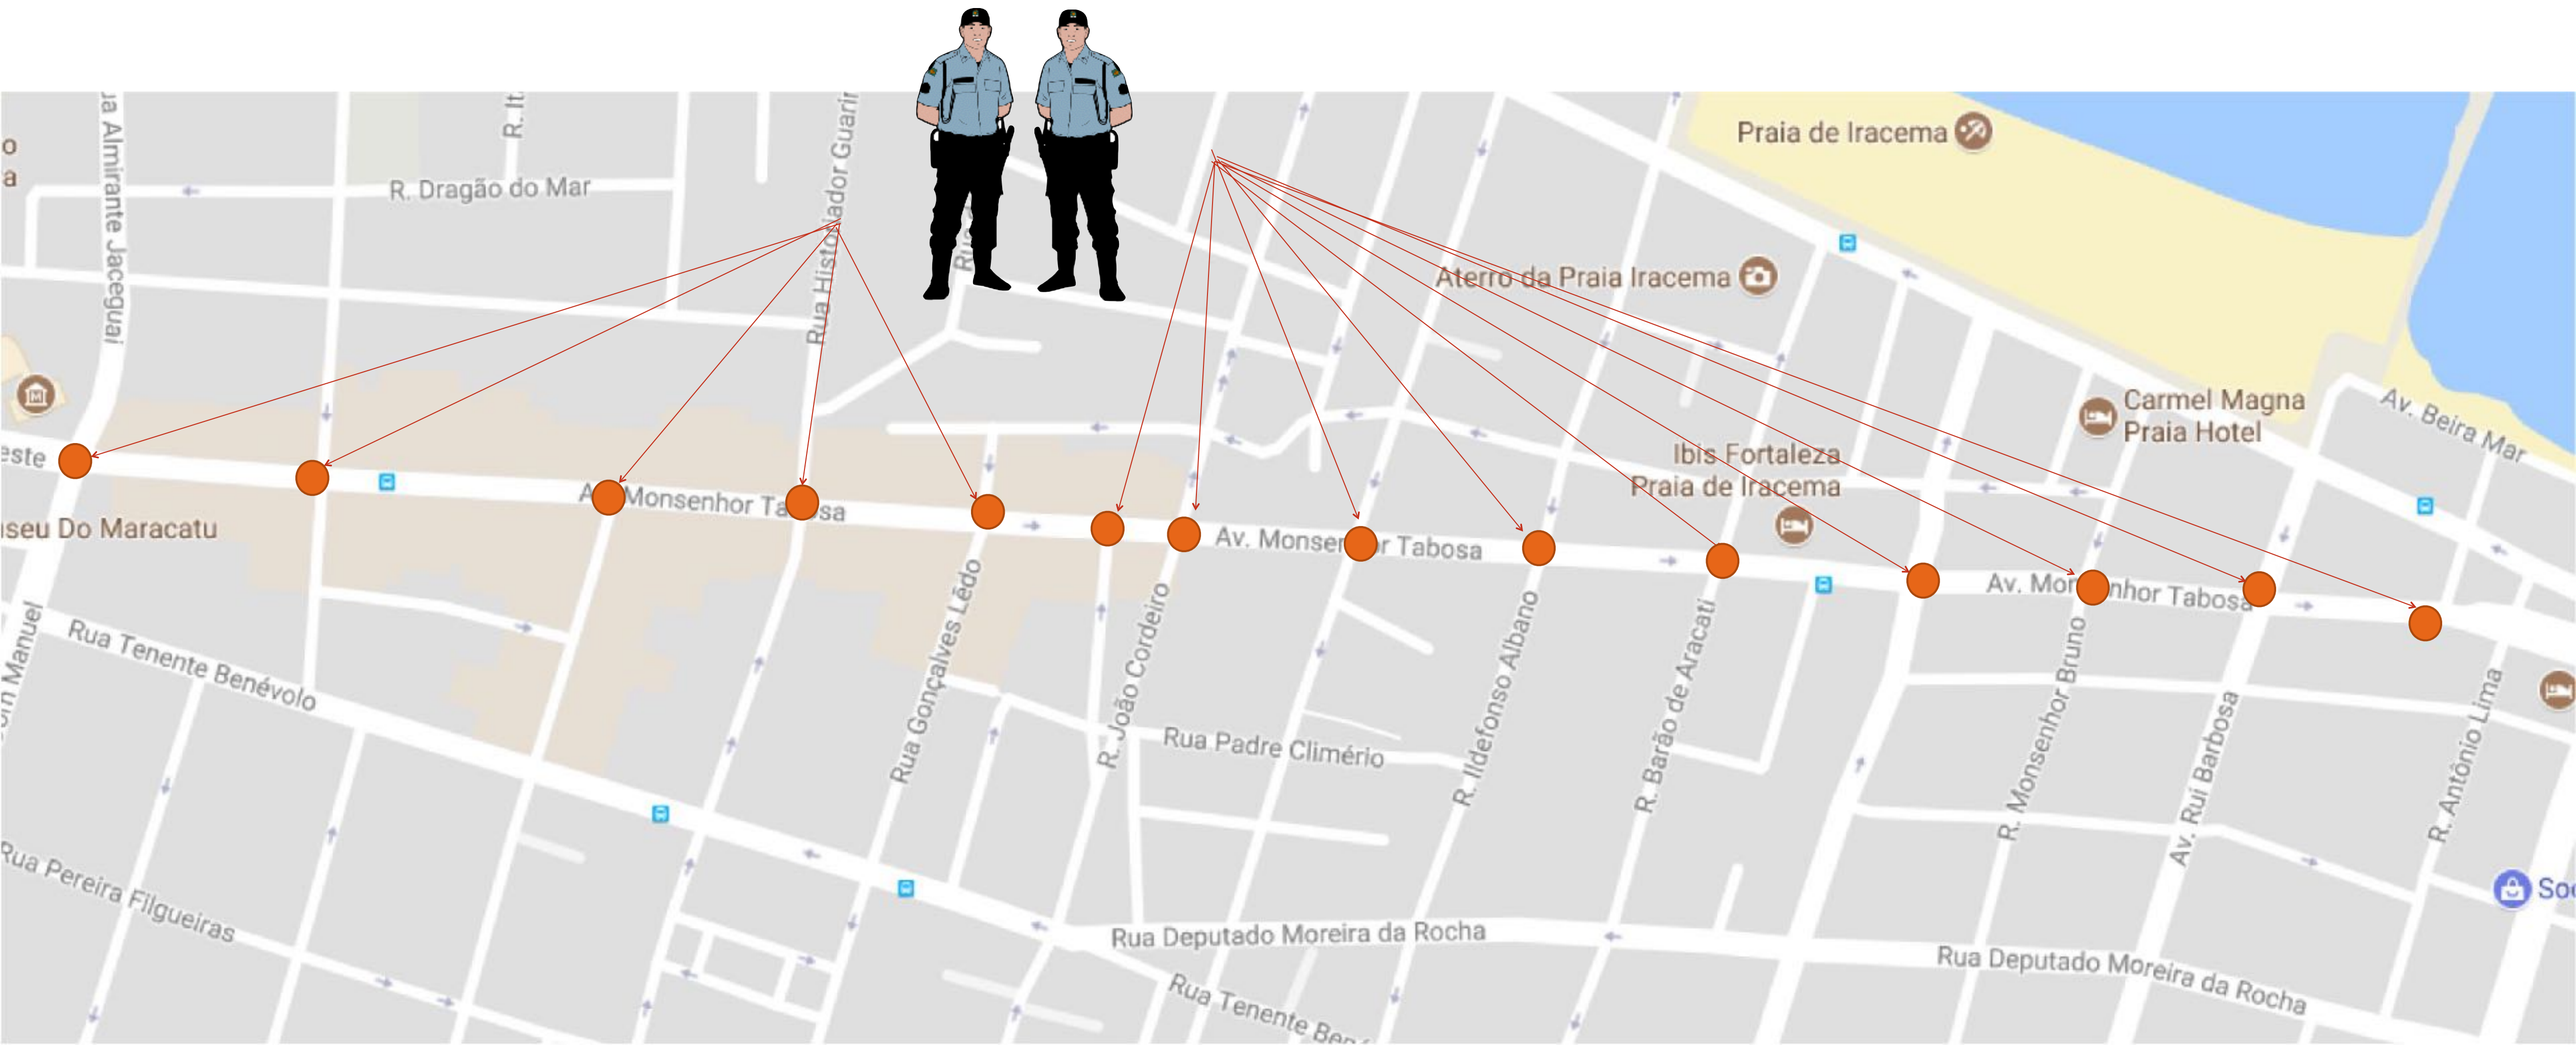

AV. MONSENHOR TABOSA