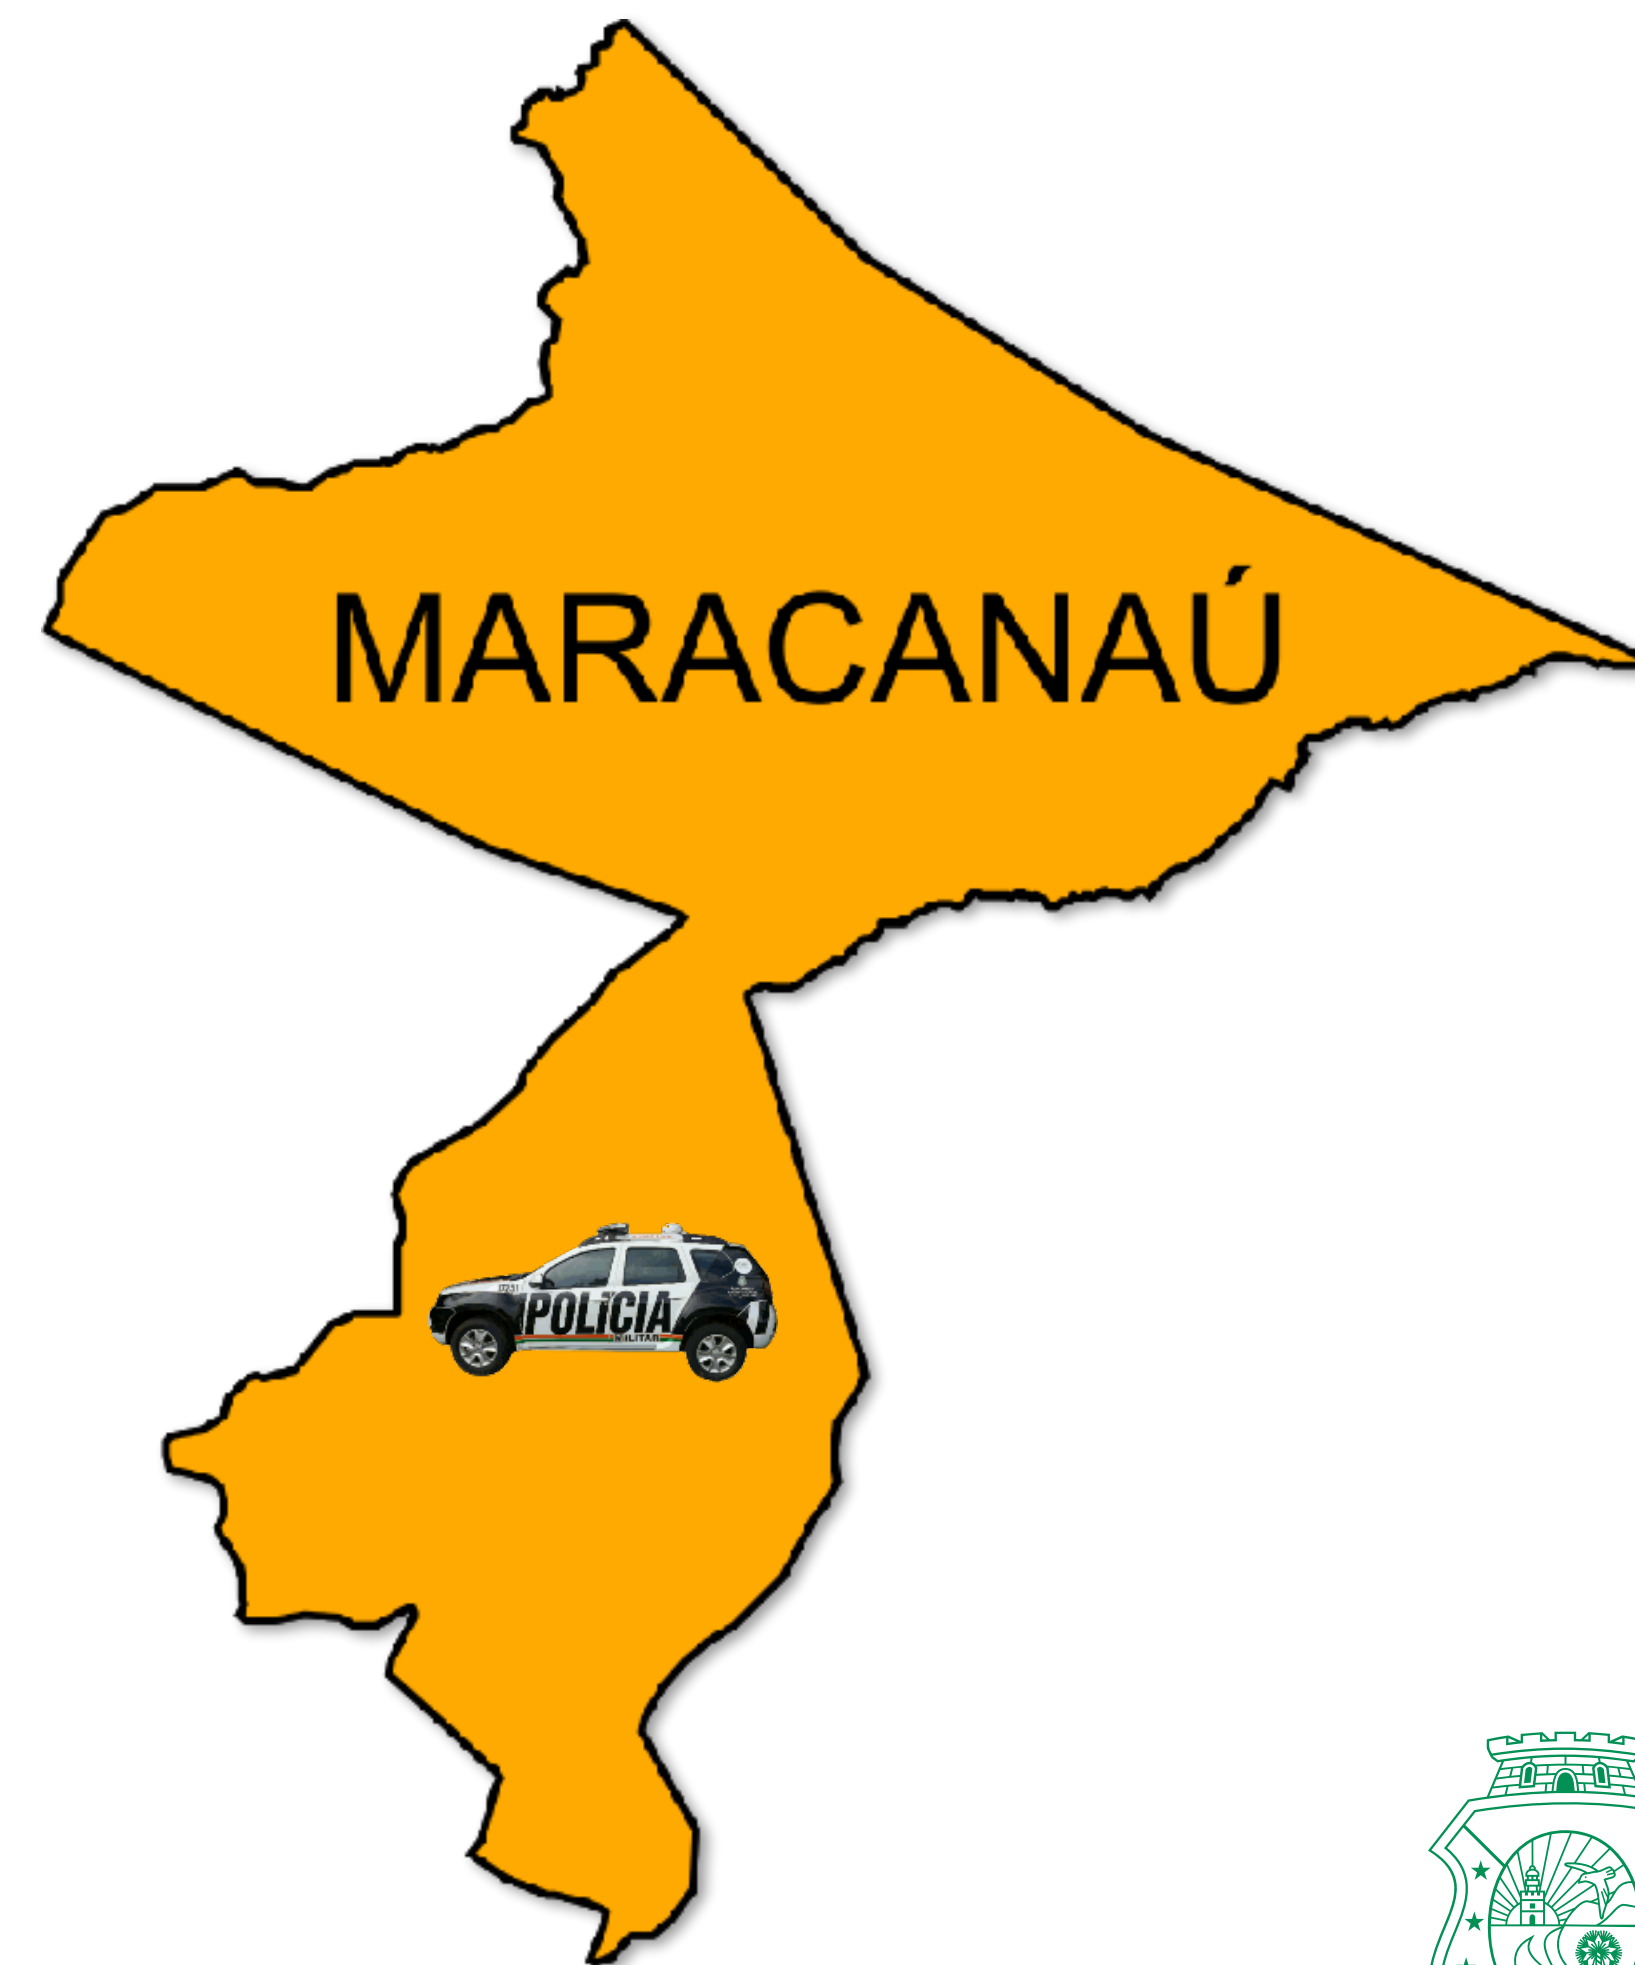

ÁREA DA AIS – 12 (IMPLANTAÇÃO DE POSTOS FIXOS)

- 02 POLICIAIS MILITARES POR TURNO;
- 06 POLICIAIS MILITARES PARA ATIVAR A VTR JEREISSATI / CENTRO;
- 08 POLICIAIS MILITARES PARA ATIVAR EQUIPES DE MPS;
- **TOTAL DE 50 POLICIAIS MILITARES.**