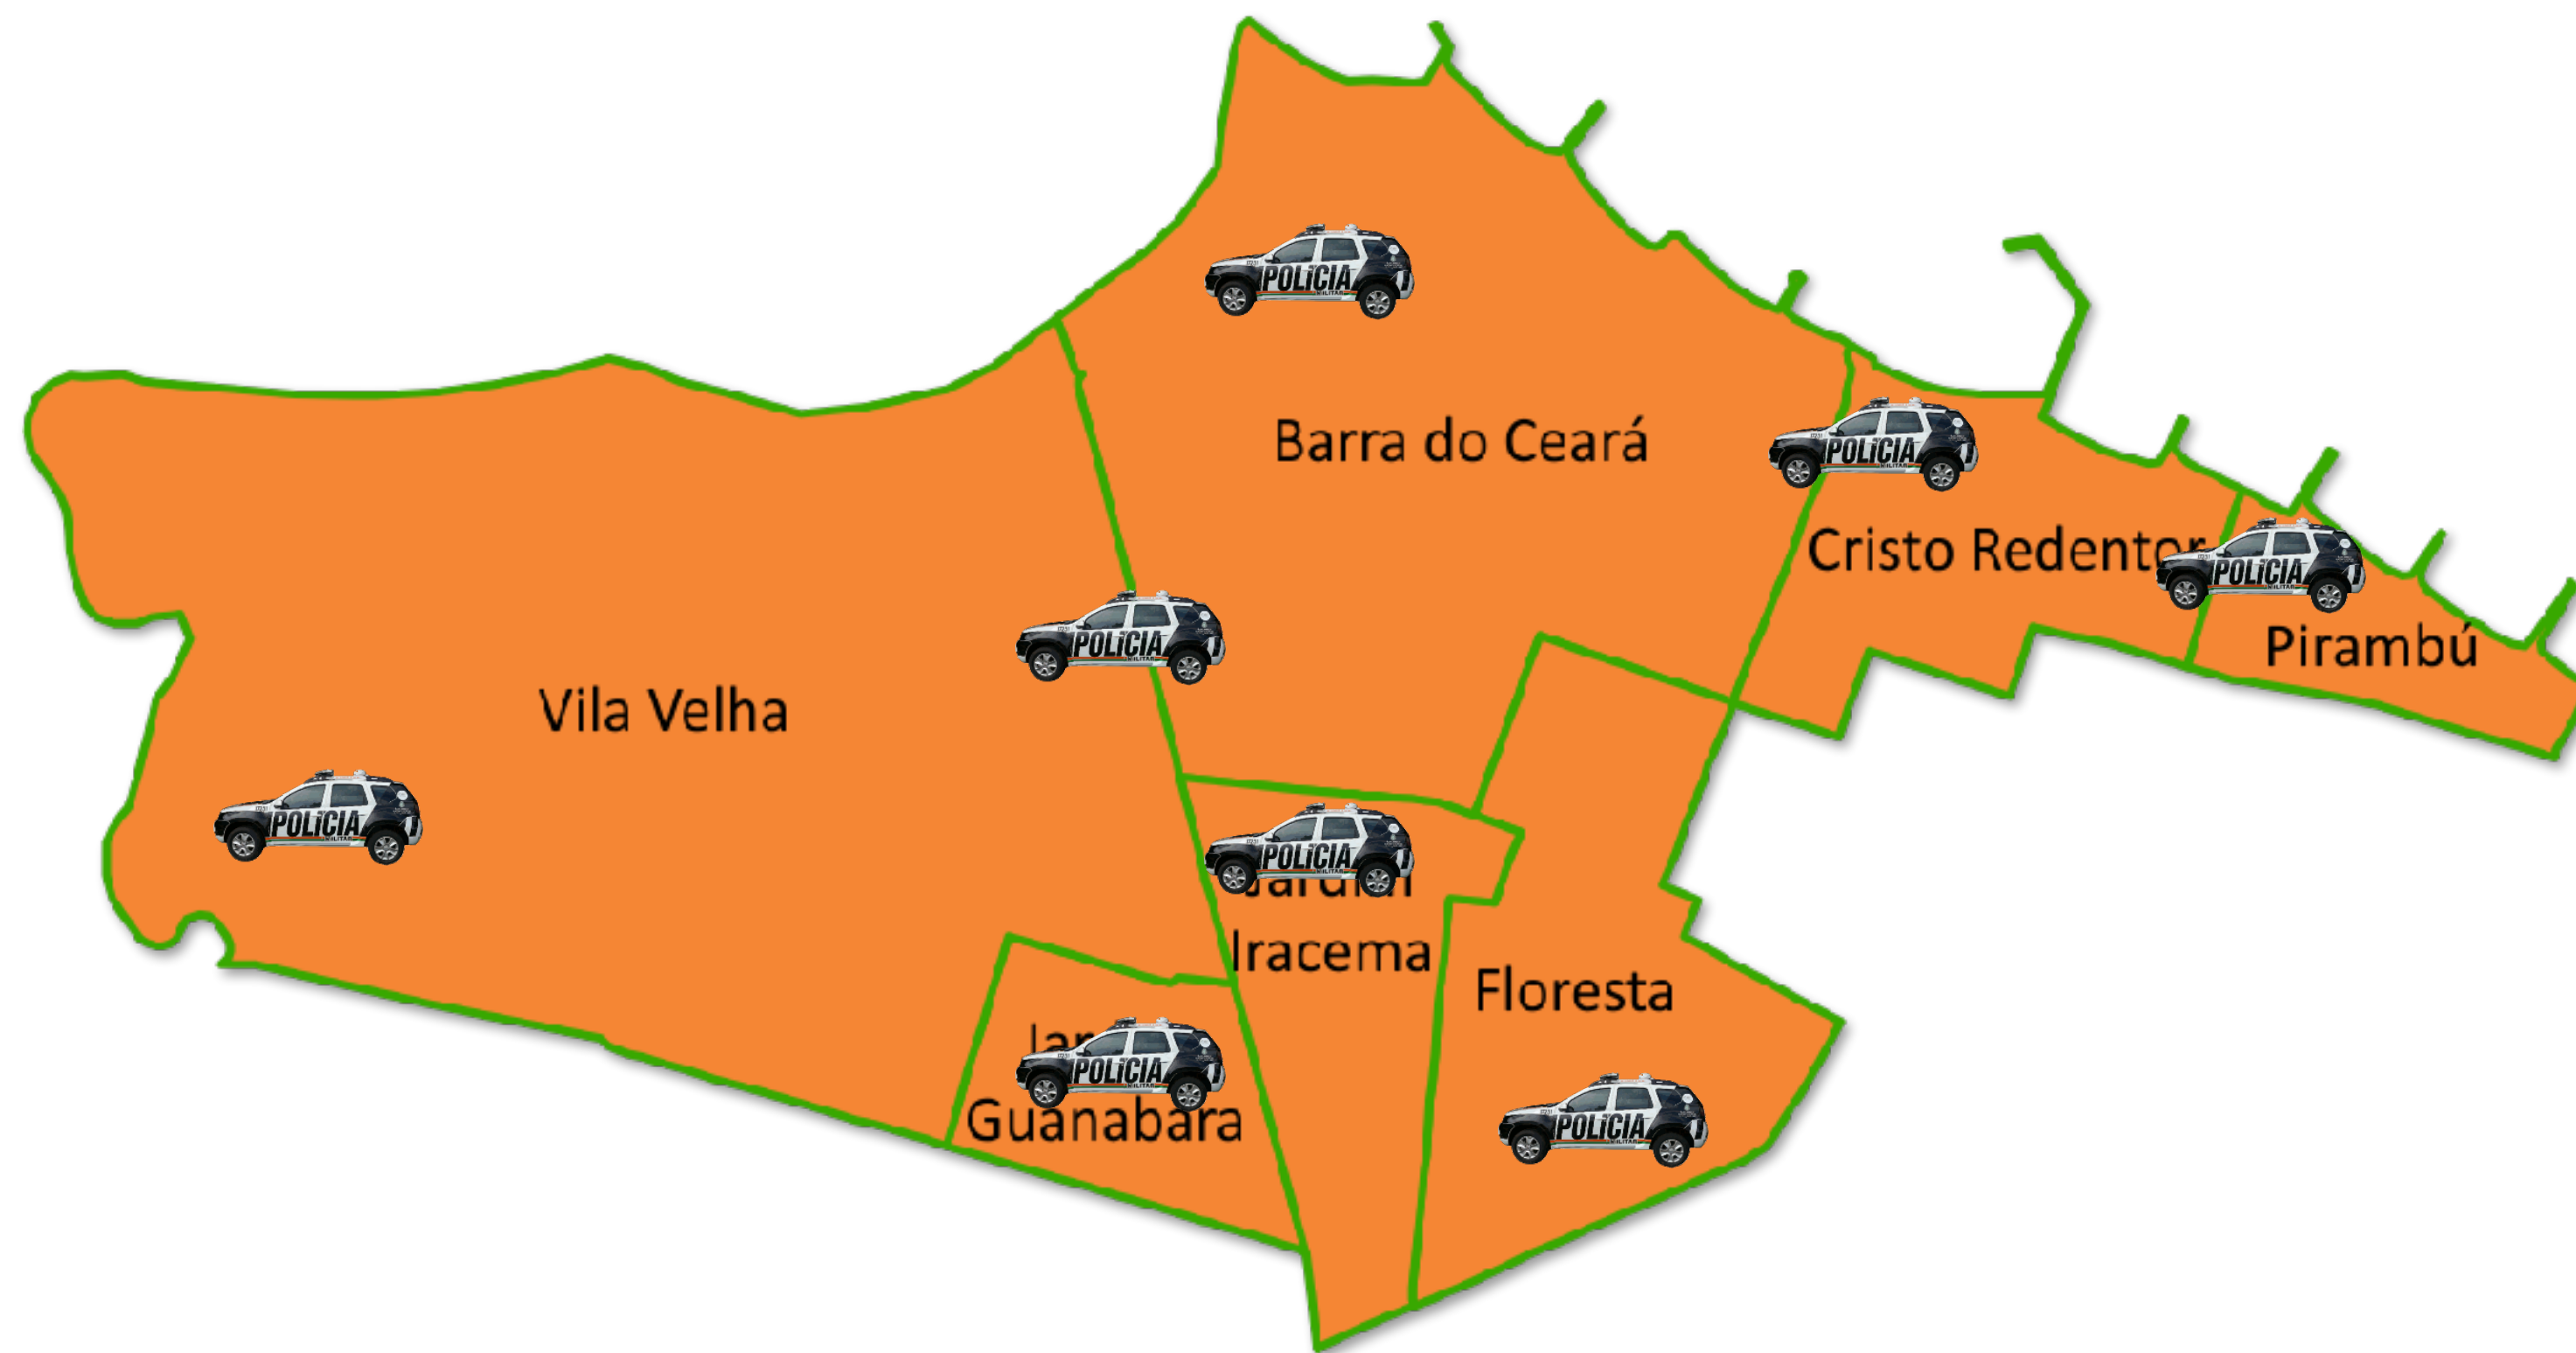

ÁREA DA AIS – 06 (IMPLANTAÇÃO DE POSTOS FIXOS E VTRS)

- 04 VTRS DA OPERAÇÃO SATÉLITE;
- 04 VTRS NO CORREDOR COMERCIAL;
- **TOTAL DE 68 POLICIAIS MILITARES.**