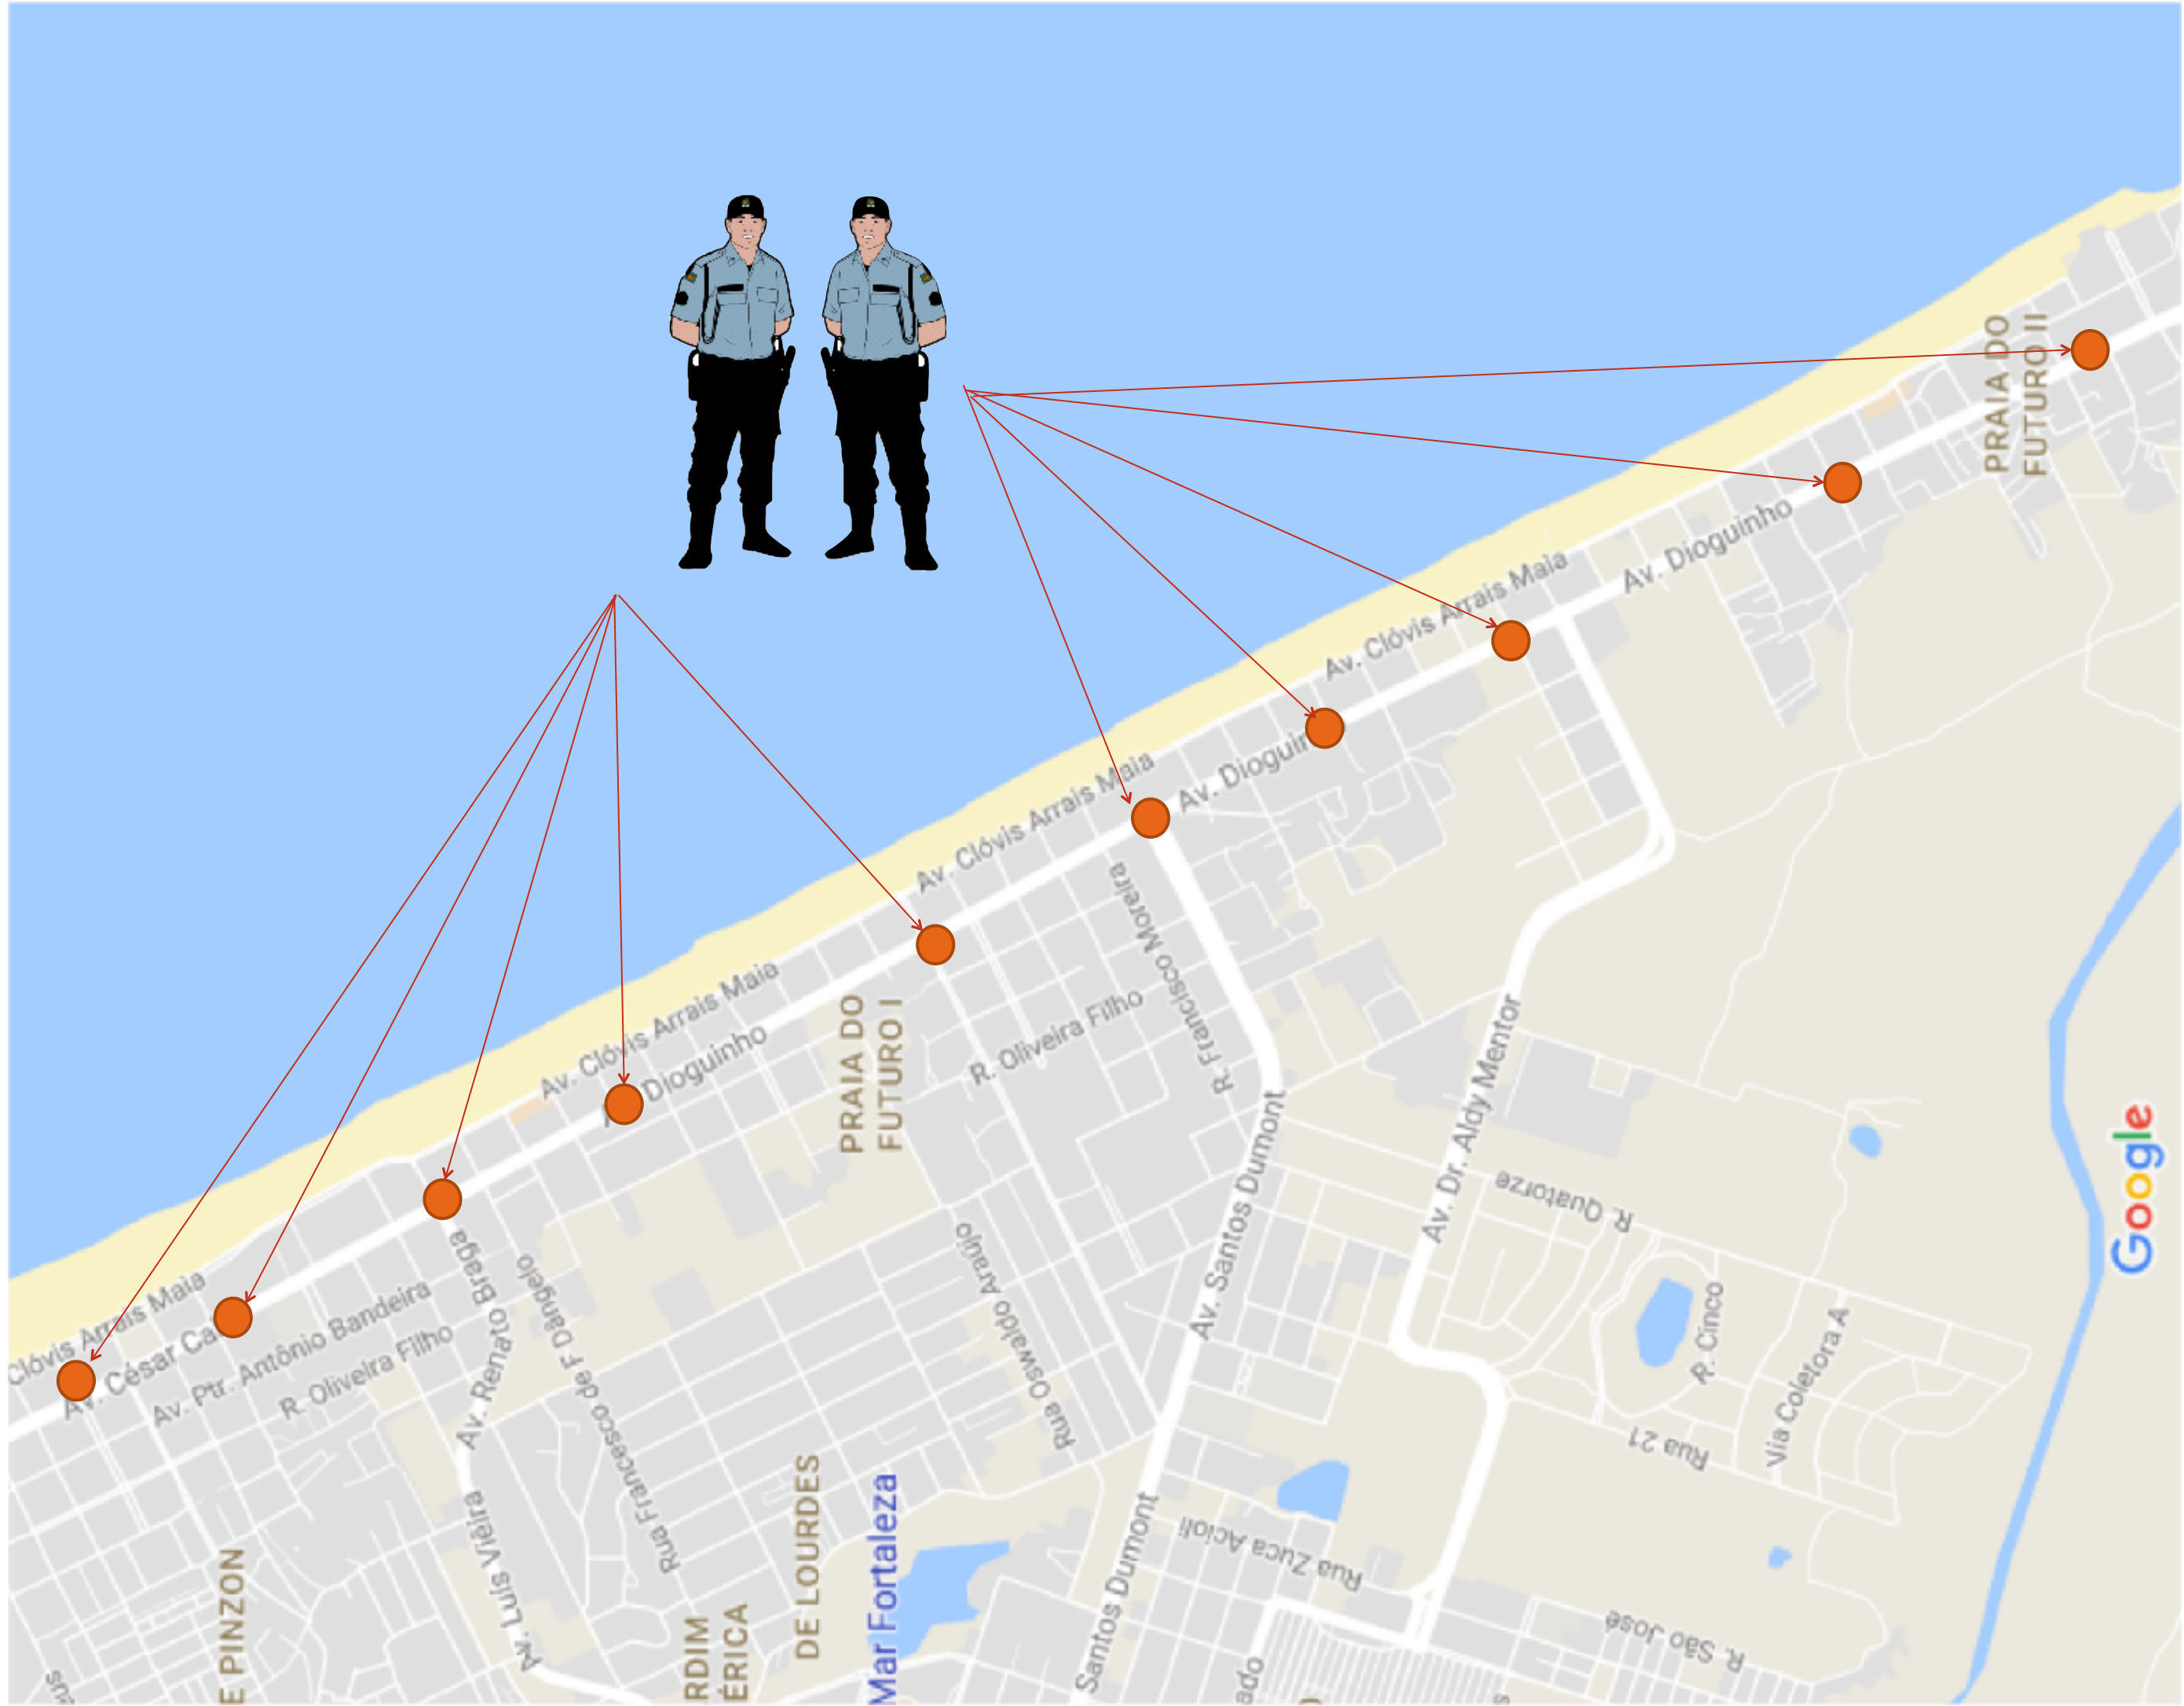

PRAIA DO FUTURO