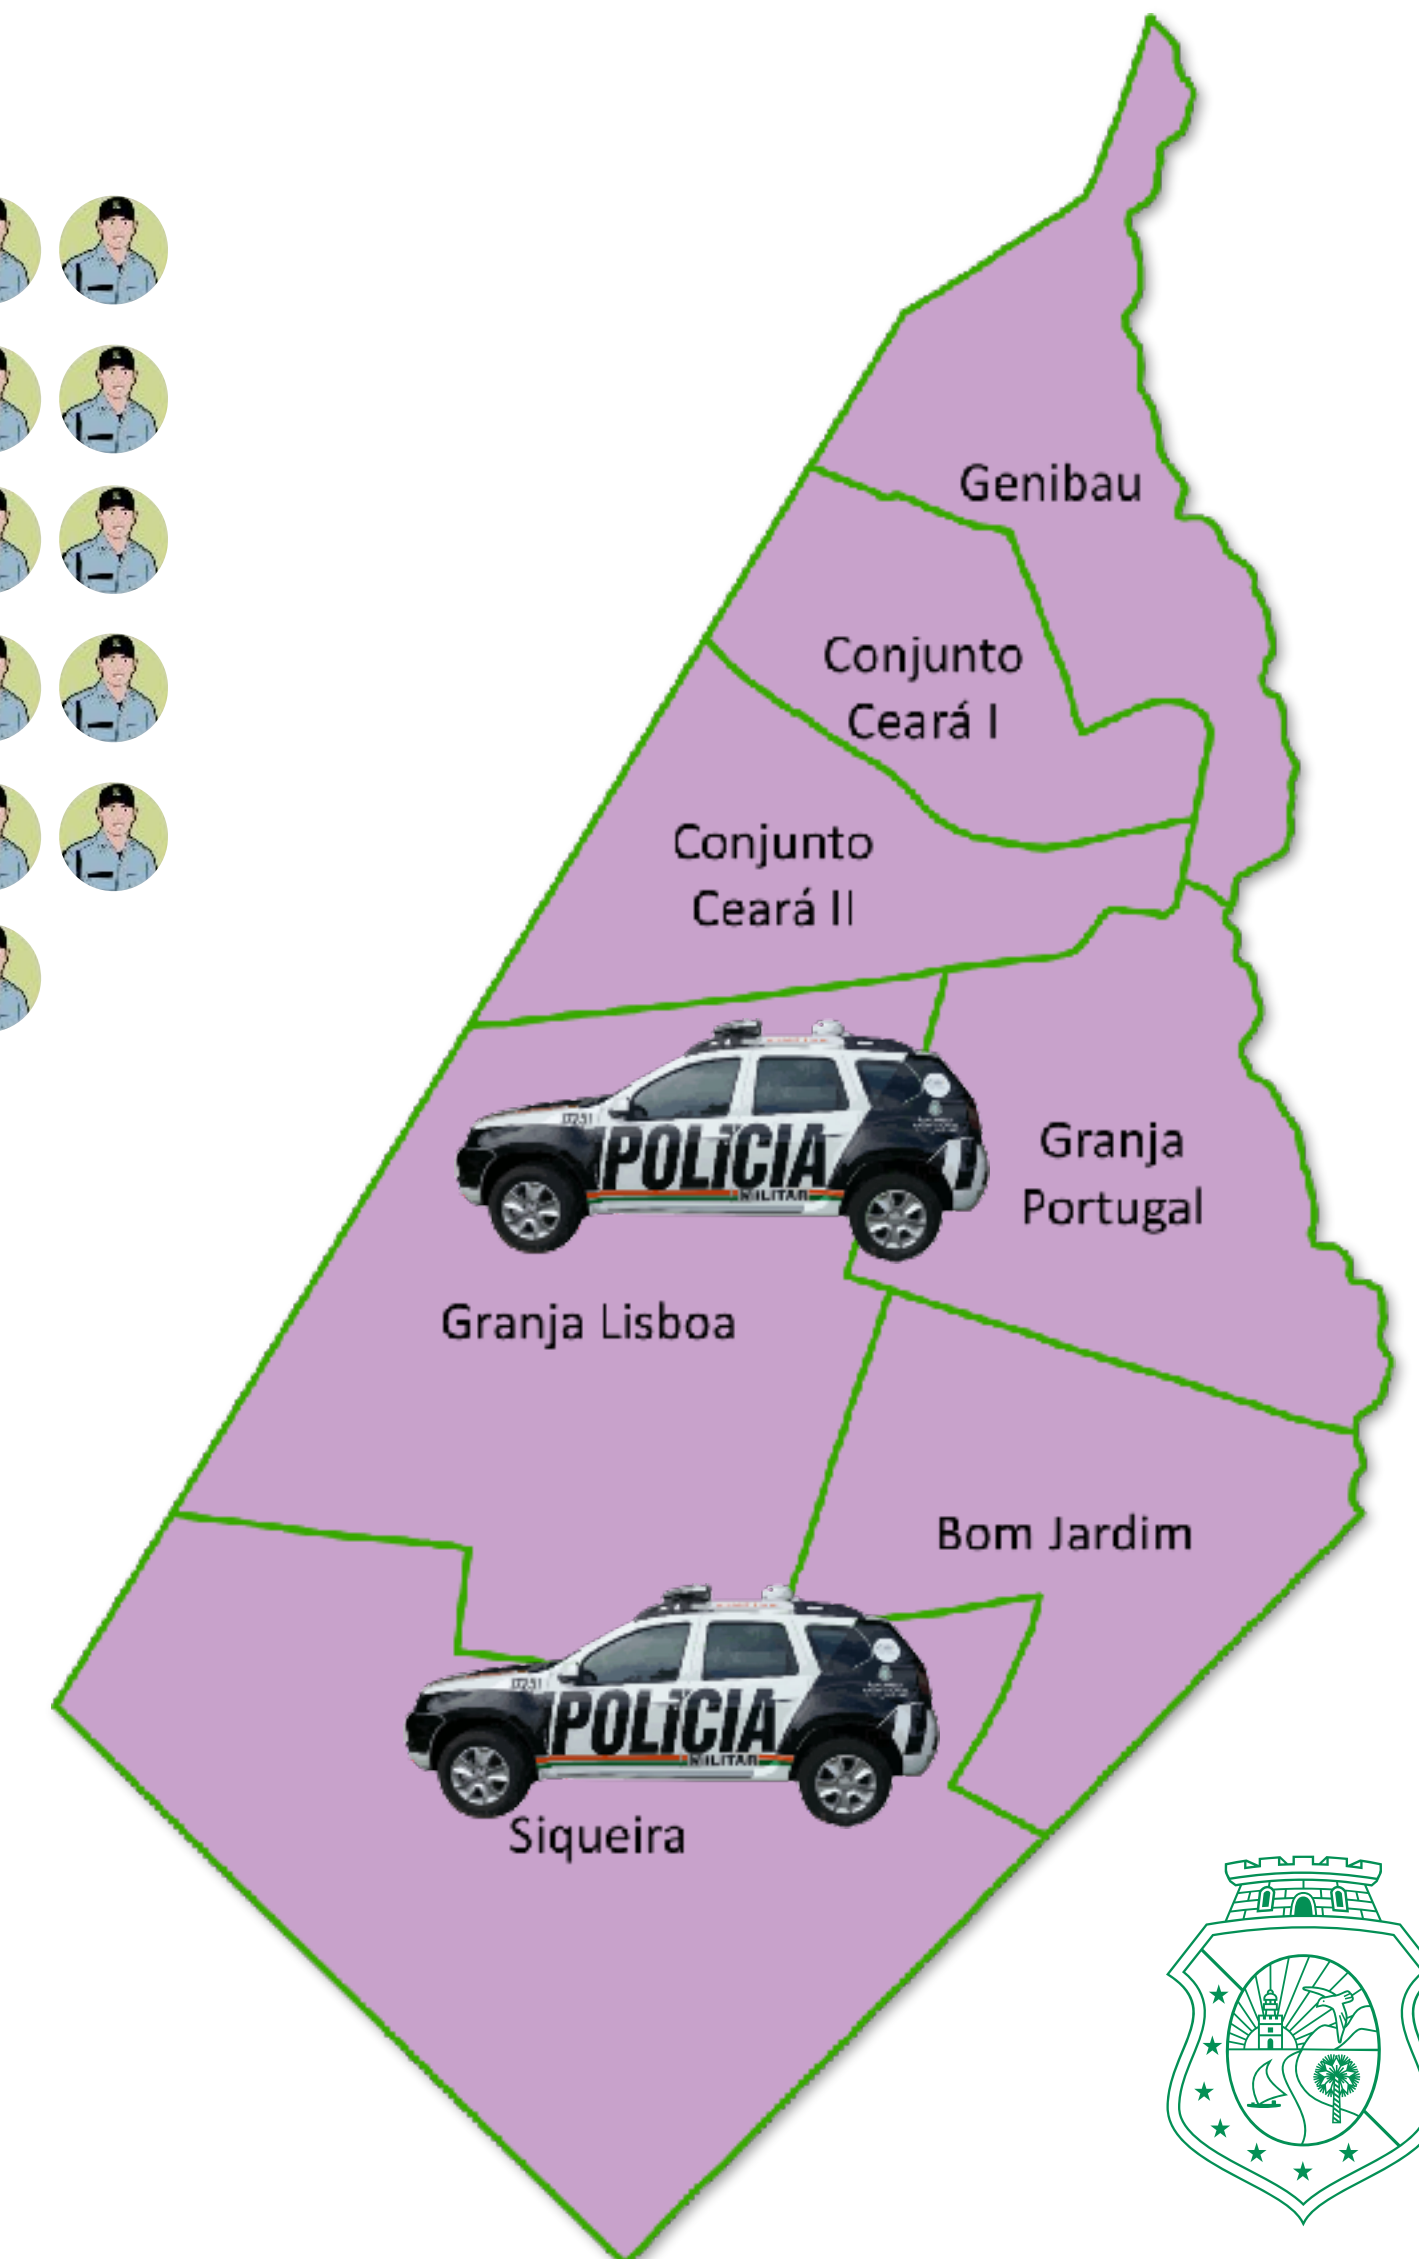

ÁREA DA AIS – 02 (IMPLANTAÇÃO DE POSTOS FIXOS E VTRS)

- IMPLANTAÇÃO DE 02 VTRS E 05 POSTOS FIXOS:
  - ▸ VTR CONJUNTO CEARÁ;
  - ▸ VTR GRANJA PORTUGAL;
- **TOTAL DE 59 POLICIAIS MILITARES.**